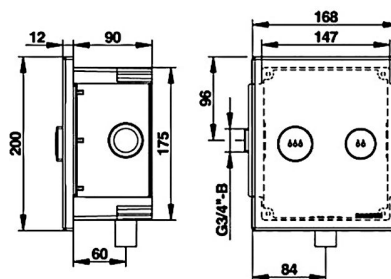

SANItech

Tlačné ventily
WC

PRESTO 1000 XL SBC

Popis

Kompletní sestava pro splachování WC do zdi, instalační krabice, včetně dvou tlačítek - velké spláchnutí 6 až 9L úsporné spláchnutí 2,5 až 5L, chromová matná/leštěná povrchová úprava (odolné/vandaluvzdorné provedení, použité materiály odolné proti korozi a vodnímu kameni. Samočisticí mechanismus se syntetickým rubínem.

Projektová specifikace

Rubínový samočisticí mechanismus, materiál kartuše zabraňující usazování vodního kamene, výrobce i dodavatel certifikován dle normy ISO 9001.

Co je součástí dodávky

Viz položky na rozměrovém nákresu.

Doporučená dovýbava

Filtr JUDO se zpětným proplachem.

Obj. číslo	Průtok	Připojení	Hmotnost	Doba výtoku	Hlučnost	Provozní tlak
PT10303110	90 l/min	3/4"	1,2 kg	6 sec ± 2	24 dB, třída II	0,1-0,6 MPa
PT10303120	90 l/min	3/4"	1,2 kg	6 sec ± 2	24 dB, třída II	0,1-0,6 MPa