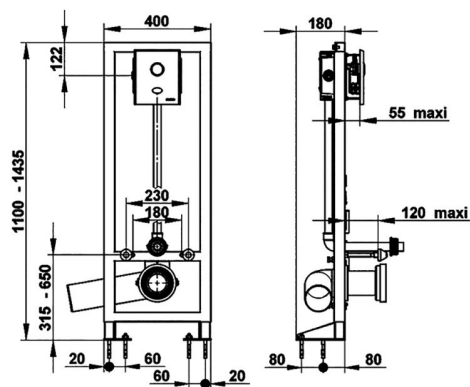

SANItch

Tlačné ventily
WC

PRESTO SANIFIX WC 7100/7200

**Popis**

Samonosný rám pro závěsné WC s elektronickým ventilem PRESTO 7100 (napájení transformátorem 230 V/12 V) nebo PRESTO 7200 XL (napájením baterií 6 V), s nerezovou krycí deskou.

Projektová specifikace

Samonosný rám s upevněním do podlahy, možnost výškového nastavení zařizovacích předmětů, výrobce i dodavatel certifikován dle normy ISO 9001.

Doporučená dovýbava

Filtr JUDO se zpětným proplachem.

Obj. číslo	Průtok	Napájení	Hmotnost
PT14106700	6/9 l	230 V/12 V	20,35 kg
PT14106800	6/9 l	6 V	20,30 kg