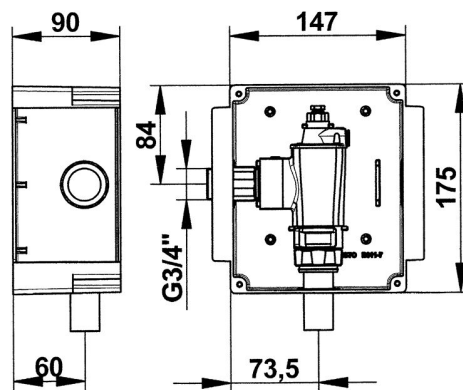

SANIttech

Tlačné ventily
WC

PRESTO 1000 XL BC

Popis

Kompletní sestava pro splachování WC do zdi, instalační krabice včetně tlačného samouzavíracího ventilu 1000 XL, s převlečnou maticí, krycí nerezová deska, odolné/vandaluvzdorné provedení, použité materiály odolné proti korozi a vodnímu kameni. Samočistící mechanismus se syntetickým rubínem.

Projektová specifikace

Rubínový samočistící mechanismus, materiál kartuše zabraňující usazování vodního kamene, výrobce i dodavatel certifikován dle normy ISO 9001.

Co je součástí dodávky

Viz položky na rozměrovém nákresu.

Doporučená dovýbava

Propojovací trubka, manžeta. Filtr JUDO se zpětným proplachem.

Obj. číslo	Průtok	Připojení	Hmotnost	Doba výtoku	Hlučnost	Provozní tlak
PT10303100	90 l/min	3/4"	2,20 kg	6 sec ± 2	24 dB, třída II	0,1-0,6 MPa