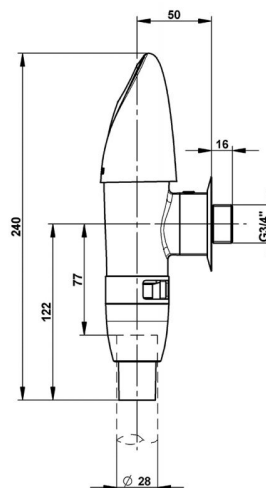

SANItech

Tlačné ventily
WC

PRESTO 1000 XL

Popis

Tlačný samouzavírací ventil pro WC nástěnný, bez uzavíracího ventilu nebo s uzavíracím ventilem, odolné/vandaluvzdorné provedení, použité materiály odolné proti korozi a vodnímu kameni. Samočistící mechanismus se syntetickým rubínem.

Projektová specifikace

Rubínový samočistící mechanismus, materiál kartuše zabraňující usazování vodního kamene, výrobce i dodavatel certifikován dle normy ISO 9001.

Co je součástí dodávky

Viz položky na rozměrovém nákresu.

Doporučená dovybava

Propojovací trubka, manžeta, uzavírací ventil, držák propojovací trubky. Filtr JUDO se zpětným proplachem.

Obj. číslo	Průtok	Připojení	Hmotnost	Doba výtoku	Hlučnost	Uzavírací ventil	Provozní tlak
PT10302200	90 l/min	3/4"	0,86 kg	6 sec	24 dB, třída II	ne	0,1 - 0,6 MPa
PT10302500	90 l/min	3/4"	0,90 kg	6 sec	17 dB, třída I	ano	0,1 - 0,6 MPa