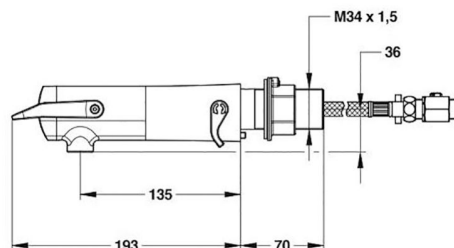

SANItech

Tlačné ventily
Umyvadlové

PRESTO 1030 S DUO

**Popis**

Tlačná samouzavírací baterie umyvadlová nástěnná, na lehkou přičku, typ S - systém znemožňující výtoku vody při trvalém stlačení páky, možnost nastavení teploty směřované vody uživatelem, směřování vody páčkou na boku armatury, odolné/vandaluvzdorné provedení, použité materiály odolné proti korozi a vodnímu kameni, flexibilní připojovací hadice včetně uzavíracího ventilu. Samočisticí mechanismus se syntetickým rubínem.

Co je součástí dodávky

Viz položky na rozměrovém nákresu.

Doporučená dovýbava

Filtr JUDO se zpětným proplachem. Úpravna HYDROFLOW na přívodu vody pro ohřev TUV. Termoskopický ventil RADA.

Obj. číslo	Průtok	Připojení	Doba výtoku	Teplota	Provozní tlak
PT10008400	3 l/min	3/8"	7 sec / 11 sec	max. 75°C	0,1 - 0,5 MPa