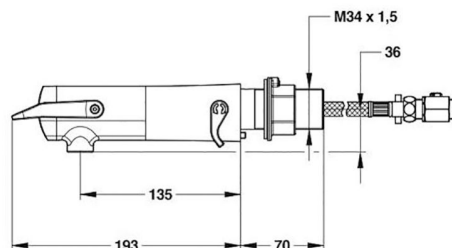

SANItech

Tlačné ventily
Umyvadlové

PRESTO 1030 S DUO

Popis

Tlačná samouzavírací baterie umyvadlová nástěnná, na lehkou přičku, typ S - systém znemožňující výtoku vody při trvalém stlačení páky, možnost nastavení teploty směřované vody uživatelem, směřování vody páčkou na boku armatury, odolné/vandaluvzdorné provedení, použité materiály odolné proti korozi a vodnímu kameni, flexibilní připojovací hadice včetně uzavíracího ventilu. Samočisticí mechanismus se syntetickým rubínem.

Projektová specifikace

Snadné ovládání pákou s volitelnou barevností, ovládání vhodné pro osoby s omezenou hybností a aplikace ve školách a školkách. Rubínový samočisticí mechanismus, materiál kartuše zabraňující usazování vodního kamene, výrobce i dodavatel certifikován dle normy ISO 9001.

Co je součástí dodávky

Viz položky na rozměrovém nákresu.

Doporučená dovýbava

Filtr JUDO se zpětným proplachem. Úpravna HYDROFLOW na přívodu vody pro ohřev TUV. Termoskopický ventil RADA.

Obj. číslo	Průtok	Připojení	Doba výtoku	Teplota	Provozní tlak
PT10008400	3 l/min	3/8"	7 sec / 11 sec	max. 75°C	0,1 - 0,5 MPa