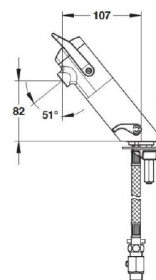

SANItech

Tlačné ventily
Umyvadlové

PRESTO/ PRESTOGREEN 1020 S DUO

Popis

Tlačná samouzavírací baterie umyvadlová stojánková, typ S - systém znemožňující výtok vody při trvalém stlačení páky, možnost nastavení teploty směšované vody uživatelem, směšování vody páčkou na boku armatury, odolné/vandaluvzdorné provedení, použité materiály odolné proti korozi a vodnímu kameni, flexibilní připojovací hadice včetně uzavíracího ventilu. Samočistící mechanismus se syntetickým rubínem.

Projektová specifikace

Snadné ovládání pákou s volitelnou barevností, ovládání vhodné pro osoby s omezenou hybností a aplikace ve školách a školkách. Rubínový samočistící mechanismus, materiál kartuše zabraňující usazování vodního kamene, výrobce i dodavatel certifikován dle normy ISO 9001.

Co je součástí dodávky

Viz položky na rozměrovém nákresu.

Doporučená dovýbava

Filtr JUDO se zpětným proplachem. Úpravna HYDROFLOW na přívodu vody pro ohřev TUV. Termoskopický ventil RADA.

Obj. číslo	Průtok	Připojení	Doba výtoku	Teplota	Provozní tlak
PT10008000	3 l/min	3/8"	7 sec / 11 sec	max. 75°C	0,1 - 0,5 MPa
PT10008100	2 l/min	3/8"	7 sec / 11 sec	max. 75°C	0,1 - 0,5 MPa