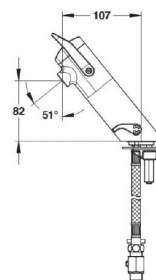

SANItech

Tlačné ventily
Umyvadlové

PRESTO/ PRESTOGREEN 1020 S DUO

Popis

Tlačná samouzavírací baterie umyvadlová stojánková, typ S - systém znemožňující výtok vody při trvalém stlačení páky, možnost nastavení teploty směšované vody uživatelem, směšování vody páčkou na boku armatury, odolné/vandaluvzdorné provedení, použité materiály odolné proti korozi a vodnímu kameni, flexibilní připojovací hadice včetně uzavíracího ventilu. Samočistící mechanismus se syntetickým rubínem.

Projektová specifikace

Snadné ovládání pákou s volitelnou barevností, ovládání vhodné pro osoby s omezenou hybností a aplikace ve školách a školkách. Rubínový samočistící mechanismus, materiál kartuše zabraňující usazování vodního kamene, výrobce i dodavatel certifikován dle normy ISO 9001.

Co je součástí dodávky

Viz položky na rozměrovém nákresu.

Doporučená dovybava

Filtr JUDO se zpětným proplachem. Úpravna HYDROFLOW na přívodu vody pro ohřev TUV. Termoskopický ventil RADA.

Obj. číslo	Průtok	Připojení	Doba výtoku	Teplota	Provozní tlak
PT10008000	3 l/min	3/8"	7 sec / 11 sec	max. 75°C	0,1 - 0,5 MPa