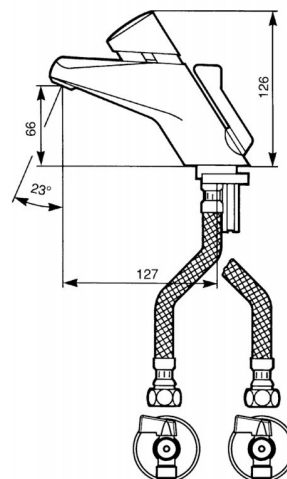

SANItech

Tlačné ventily
Umyvadlové

PRESTO 2020 - 2020 S

Popis

Tlačná samouzavírací baterie umyvadlová stojánková, typ S - systém znemožňujúci výtok vody pri trvalém stlačení hlavice, možnosť nastavení teploty smiešovanej vody užívateľom, možnosť prenastavení času výtoku cca ± 5 sec, možnosť regulácie prútoky vody, odolné/vandaluvzdorné provedení, použité materiály odolné proti korózi a vodnému kameniu, flexibilní pripojovací hadice včetně uzavíracího ventilu. Samočistící mechanismus se syntetickým rubínem.

Projektová specifikace

Rubínový samočistící mechanismus, možnost omezení max. teploty vody, materiál kartuše zabraňující usazování vodního kamene, uzavírací a zpětné ventily včetně sítok na připojení teplé a studené vody, výrobce i dodavatel certifikován dle normy ISO 9001.

Co je součástí dodávky

Viz položky na rozměrovém nákresu.

Doporučená dovýbava

Filtr JUDO se zpětným proplachem. Úpravna HYDROFLOW na přívodu vody pro ohřev TUV.

Obj. číslo	Průtok	Připojení	Hmotnost	Doba výtoky	Teplota	Provozní tlak
PT10003900	5 l/min	1/2"	2,30 kg	15 sec (± 5)	max. 70 °C	0,1 - 0,6 MPa
PT10004000	5 l/min	1/2"	2,30 kg	15 sec (± 5)	max. 70 °C	0,1 - 0,6 MPa