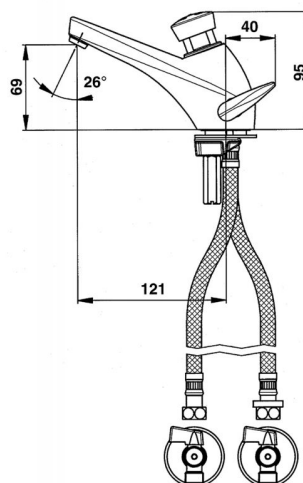

SANItech

Tlačné ventily
Umyvadlové

PRESTO 3000 - 3000 S

Popis

Tlačná samouzavírací baterie umyvadlová stojánková, typ S - systém znemožňující výtok vody při trvalém stlačení hlavice, označení na smíchanou vodu, možnost nastavení teploty směšované vody uživatelem, směšování vody páčkou, odolné/vandaluvzdorné provedení, použité materiály odolné proti korozi a vodnímu kameni, flexibilní připojovací hadice včetně uzavíracího ventilu. Samočistící mechanismus se syntetickým rubínem.

Projektová specifikace

Rubínový samočistící mechanismus, možnost omezení max. teploty vody, materiál kartuše zabraňující usazování vodního kamene, uzavírací a zpětné ventily včetně sítěk na připojení teplé a studené vody, výrobce i dodavatel certifikován dle normy ISO 9001.

Co je součástí dodávky

Viz položky na rozměrovém nákresu.

Doporučená dovýbava

Filtr JUDO se zpětným proplachem. Úpravna HYDROFLOW na přívodu vody pro ohřev TUV.

Obj. číslo	Průtok	Připojení	Hmotnost	Doba výtoku	Teplota	Provozní tlak
PT10006200	3 l/min	1/2"	1,62 kg	15 sec (± 5)	max. 70 °C	0,1 - 0,6 MPa
PT10006300	3 l/min	1/2"	1,62 kg	15 sec (± 5)	max. 70 °C	0,1 - 0,6 MPa