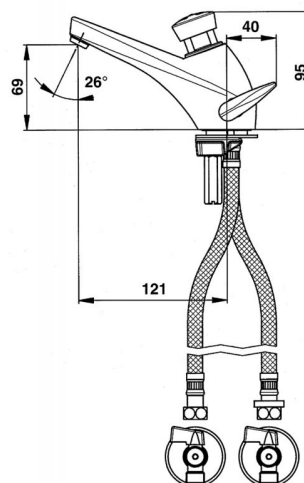

SANItech

Tlačné ventily
Umyvadlové

PRESTO 3000 - 3000 S

Popis

Tlačná samouzavírací baterie umyvadlová stojánková, typ S - systém znemožňující výtok vody při trvalém stlačení hlavice, označení na smíchanou vodu, možnost nastavení teploty směšované vody uživatelem, směšování vody páčkou, odolné/vandaluvzdorné provedení, použité materiály odolné proti korozi a vodnímu kameni, flexibilní připojovací hadice včetně uzavíracího ventilu. Samočistící mechanismus se syntetickým rubínem.

Projektová specifikace

Rubínový samočistící mechanismus, možnost omezení max. teploty vody, materiál kartuše zabraňující usazování vodního kamene, uzavírací a zpětné ventily včetně sítěk na připojení teplé a studené vody, výrobce i dodavatel certifikován dle normy ISO 9001.

Co je součástí dodávky

Viz položky na rozměrovém nákresu.

Doporučená dovýbava

Filtr JUDO se zpětným proplachem. Úpravna HYDROFLOW na přívodu vody pro ohřev TUV.

Obj. číslo	Průtok	Připojení	Hmotnost	Doba výtoku	Teplota	Provozní tlak
PT10006200	3 l/min	1/2"	1,62 kg	15 sec (± 5)	max. 70 °C	0,1 - 0,6 MPa
PT10006300	3 l/min	1/2"	1,62 kg	15 sec (± 5)	max. 70 °C	0,1 - 0,6 MPa