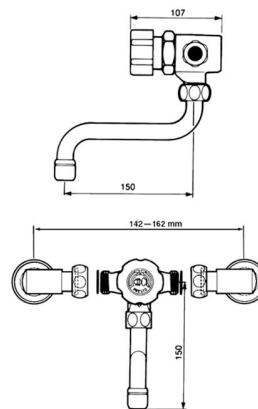

SANItech

Tlačné ventily
Umyvadlové

PRESTO 3500 - 3500 C

Popis

Tlačná samouzavírací baterie umyvadlová nástěnná, s otočnou hubicí, s chromovanou nebo plastovou ovládací hlavicí, včetně kolínek, odolné/vandaluvzdorné provedení, použité materiály odolné proti korozi a vodnímu kameni. Samočisticí mechanismus se syntetickým rubínem.

Projektová specifikace

Rubínový samočisticí mechanismus, možnost omezení max. teploty vody, materiál kartuše zabraňující usazování vodního kamene, uzavírací a zpětné ventily včetně sítěk na připojení teplé a studené vody, výrobce i dodavatel certifikován dle ISO 9001.

Co je součástí dodávky

Viz položky na rozměrovém nákresu.

Doporučená dovybava

Filtr JUDO se zpětným proplachem. Úpravna HYDROFLOW na přívodu vody pro ohřev TUV.

Obj. číslo	Průtok	Připojení	Hmotnost	Doba výtoku	Hlavice	Teplota	Provozní tlak
PT10006000	6 l/min	1/2"	1,27 kg	15 sec (± 5)	chrom	max. 70 °C	0,1 - 0,6 MPa
PT10006100	6 l/min	1/2"	1,27 kg	15 sec (± 5)	plast	max. 70 °C	0,1 - 0,6 MPa