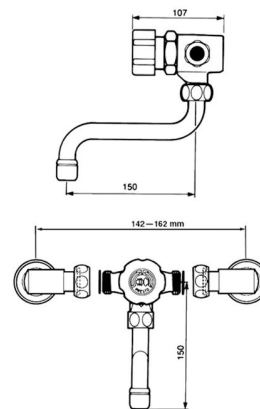

SANItech

Tlačné ventily
Umyvadlové

PRESTO 3500 - 3500 C

Popis

Tlačná samouzavírací baterie umyvadlová nástěnná, s otočnou hubicí, s chromovanou nebo plastovou ovládací hlaví, včetně kolínek, odolné/vandaluvzdorné provedení, použité materiály odolné proti korozi a vodnímu kameni. Samočisticí mechanismus se syntetickým rubínem.

Projektová specifikace

Rubínový samočisticí mechanismus, možnost omezení max. teploty vody, materiál kartuše zabraňující usazování vodního kamene, uzavírací a zpětné ventily včetně sítěk na připojení teplé a studené vody, výrobce i dodavatel certifikován dle ISO 9001.

Co je součástí dodávky

Viz položky na rozměrovém nákresu.

Doporučená dovybava

Filtr JUDO se zpětným proplachem. Úpravna HYDROFLOW na přívodu vody pro ohřev TUV.

Obj. číslo	Průtok	Připojení	Hmotnost	Doba výtoku	Hlavice	Teplota	Provozní tlak
PT10006000	6 l/min	1/2"	1,27 kg	15 sec (± 5)	chrom	max. 70 °C	0,1 - 0,6 MPa
PT10006100	6 l/min	1/2"	1,27 kg	15 sec (± 5)	plast	max. 70 °C	0,1 - 0,6 MPa