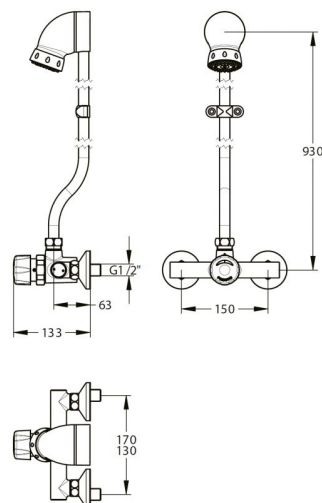

SANItech

Tlačné ventily
Sprchové

PRESTO ALPA RTF KOMPLET

**Popis**

Sprchová směšovací sestava na zeď s tlačnou samouzavírací baterií, s chromovanou ovládací hlavici, s propojovací trubkou a pevnou sprchovou hlavici s nastavitelným úhlem výtoku, sítko a zpětné ventily integrovány v tělese baterie na přívodech teplé a studené vody. Odolné/vandaluvzdorné provedení, použité materiály odolné proti korozi a vodnímu kameni. Samočisticí mechanismus se syntetickým rubínem.

Viz položky na rozměrovém nákresu.

Doporučená dovybava

Filtr JUDO se zpětným proplachem. Úpravna HYDROFLOW na přívodu vody pro ohřev TUV.

Obj. číslo	Průtok	Připojení	Doba výtoku	Teplota	Provozní tlak
PT10102500	6 l/min	1/2"	30 sec (+ 5 sec -10 sec)	max. 75 °C	0,1 - 0,6 MPa