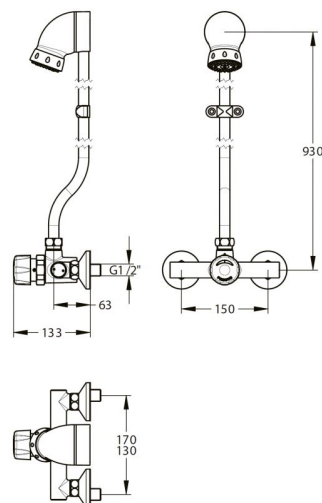

## SANItech

Tlačné ventily  
Sprchové

PRESTO ALPA RTF KOMPLET

**Popis**

Sprchová směšovací sestava na zeď s tlačnou samouzavírací baterií, s chromovanou ovládací hlavici, s propojovací trubkou a pevnou sprchovou hlavici s nastavitelným úhlem výtoku, sítko a zpětné ventily integrovány v tělese baterie na přívozech teplé a studené vody. Odolné/vandaluvzdorné provedení, použité materiály odolné proti korozi a vodnímu kameni. Samočisticí mechanismus se syntetickým rubínem.

**Co je součástí dodávky**

Viz položky na rozměrovém nákresu.

**Doporučená dovýbava**

Filtr JUDO se zpětným proplachem. Úpravna HYDROFLOW na přívodu vody pro ohřev TUV.

| Obj. číslo | Průtok  | Připojení | Doba výtoku              | Teplota    | Provozní tlak |
|------------|---------|-----------|--------------------------|------------|---------------|
| PT10102500 | 6 l/min | 1/2"      | 30 sec (+ 5 sec -10 sec) | max. 75 °C | 0,1 - 0,6 MPa |