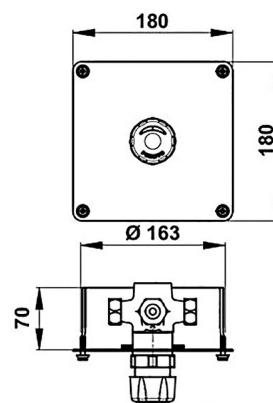

SANItech

Tlačné ventily
Sprchové

PRESTO ALPHA B - ALPHA BC

**Popis**

Tlačná samouzavírací baterie sprchová směšovací do zdi, s plastovou nebo chromovanou ovládací hlavici, s krycí nerezovou deskou 18 × 18 cm, odolné/vandaluvzdorné provedení, použité materiály odolné proti korozi a vodnímu kameni. Samočistící mechanismus se syntetickým rubínem.