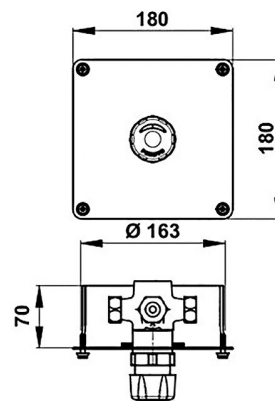

SANIttech

Tlačné ventily
Sprchové

PRESTO ALPHA B - ALPHA BC

**Popis**

Tlačná samouzavírací baterie sprchová směšovací do zdi, s plastovou nebo chromovanou ovládací hlavici, s krycí nerezovou deskou 18 × 18 cm, odolné/vandaluvzdorné provedení, použité materiály odolné proti korozi a vodnímu kameni. Samočistící mechanismus se syntetickým rubínem.

Viz položky na rozměrovém nákresu.

Doporučená dovýbava

Filtr JUDO se zpětným proplachem. Úpravna HYDROFLOW na přívodu vody pro ohřev TUV.

Obj. číslo	Průtok	Připojení	Hmotnost	Doba výtoku	Ovládací hlavice	Teplota	Provozní tlak
PT10103000	6 l/min	3/4"	2,10kg	30 sec (+ 5 sec -10 sec)	Chrom	max. 75 °C	0,1 - 0,6 MPa