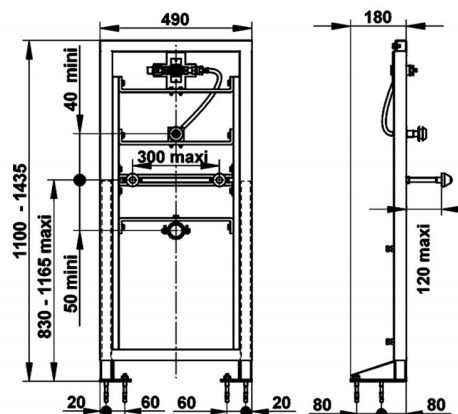

SANIttech

Tlačné ventily
Pisoárové

PRESTO SANIFIX P

**Popis**

Pisoárový samonosný rám s tlačným vestavným ventilom PRESTO 120 B, nerez.

Projektová špecifikace

Samonosný rám s upevnením do podlahy, možnosť výškového nastavenia zařízovacích predmetů, výrobce i dodavateľ certifikován dle normy ISO 9001.

Doporučená dovýbava

Filtr JUDO se zpětným proplachem.

Obj. číslo

PT14105100

Hmotnosť

21 kg