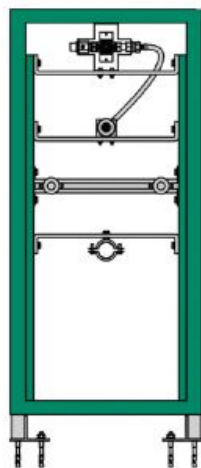

SANIttech

Tlačné ventily
Pisoárové

PRESTO SANIFIX P

**Popis**

Pisoárový samonosný rám s tlačným vestavným ventilom PRESTO 120 B, nerez.

Projektová špecifikace

Samonosný rám s upevnením do podlahy, možnosť výškového nastavenia zařízovacích predmetů, výrobce i dodavateľ certifikován dle normy ISO 9001.

Doporučená dovýbava

Filtr JUDO se zpětným proplachem.

Obj. číslo

PT14105100

Hmotnosť

21 kg