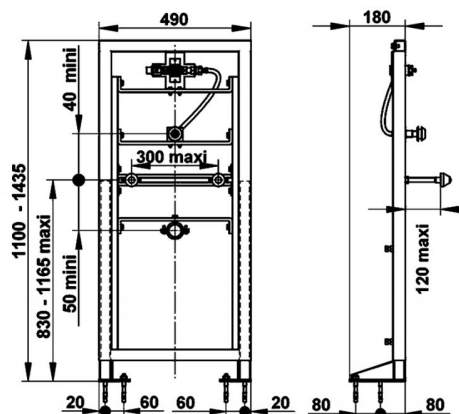

SANIttech

Tlačné ventily
Pisoárové

PRESTO SANIFIX P

**Popis**

Pisoárový samonosný rám s tlačným vestavným ventilom PRESTO 120 B, nerez.

Projektová špecifikace

Samonosný rám s upevnením do podlahy, možnosť výškového nastavenia zařízovacích predmetů, výrobce i dodavateľ certifikován dle normy ISO 9001.

Doporučená dovýbava

Filtr JUDO se zpětným proplachem.

Obj. číslo

PT14105100

Hmotnosť

21 kg