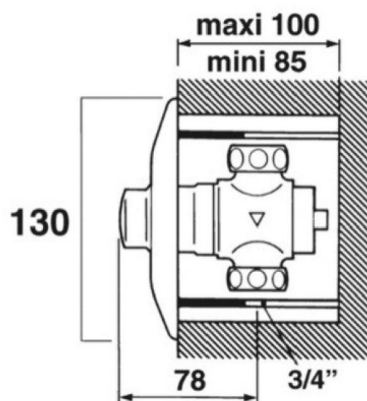

SANItech

Tlačné ventily
Pisoárové

PRESTO 60 B

Popis

Tlačný samouzavírací ventil pisoárový do zdi, s krycí deskou, bez převlečných matic, odolné/vandaluvzdorné provedení, použité materiály odolné proti korozi a vodnímu kameni. Samočistící mechanismus se syntetickým rubínem. Hlučnost odpovídá normě ISO 3822/C4.

Projektová specifikace

Rubínový samočistící mechanismus, materiál kartuše zabraňující usazování vodního kamene, aretace tlačné hlavice znemožňující její otáčení, výrobce i dodavatel certifikován dle normy ISO 9000.

Co je součástí dodávky

Viz položky na rozměrovém nákresu.

Doporučená dovýbava

Filtr JUDO se zpětným proplachem.

Obj. číslo	Průtok	Připojení	Hmotnost	Doba výtoku	Hlučnost	Provozní tlak
PT10200600	30 l/min	3/4"	0,420 kg	6 s	hluk 40 Db při 1 baru	0,1 - 0,6 MPa