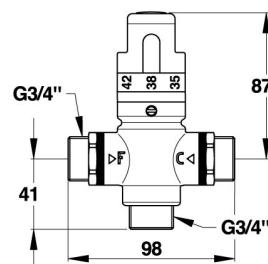

SANItch

Termostatické ventily
Skupinové mechanické

PRESTO 29003

Popis

Termostatický ventil se zpětnými ventily a teplotní pojistkou, hlavice se stupnicí, vandaluvzdorné provedení, použité materiály odolné proti korozi a vodnímu kameni. Pro 5 umyvadel nebo 2 sprchy.

Projektová specifikace

Zpětné ventily na vstupech teplé a studené vody, výrobce i dodavatel certifikován dle normy ISO 9001.

Co je součástí dodávky

Viz položky na rozměrovém nákresu.

Doporučená dovybava

Uzavírací ventily na vstupu i výstupu. Filtr JUDO se zpětným proplachem. Úpravna HYDROFLOW na přívodu vody pro ohřev TUV.

Obj. číslo	Průtok	Připojení	Teplota	Hmotnost
PT12500200	30 l/min/ 3 bary	vstup/výstup 3/4"	max.75°C	0,48 kg