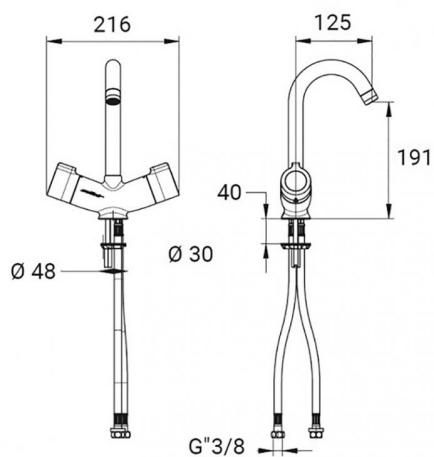

SANIttech

Termostatické ventily
Individuální umyvadlové

PRESTO MASTERMIX 75712

Popis

PRESTO MASTERMIX 75712 umyvadlová termostatická baterie stojánková

Obj. č.

PT12000100