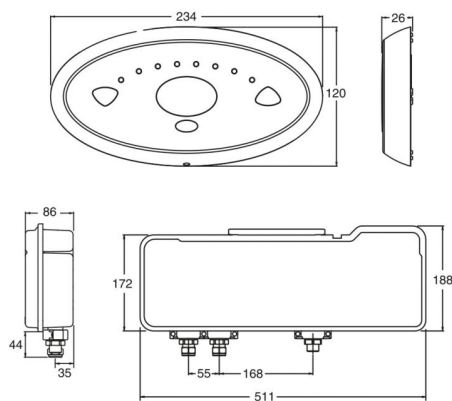

SANItech

Termostatické ventily
Individuální umyvadlové

RADA SENSE sestava infrabaterie a hubice

Popis

Termostatická směšovací infrabaterie pro umyvadlo, bezdotykové ovládání, automatické vypnutí po nastaveném časovém intervalu (možnost předčasného vypnutí uživatelem), bezdotykové nastavení teploty uživatelem, přesnost směšování +/- 1 °C, automatický hygienický proplach po nastaveném časovém intervalu, směšování vody řízeno elektronickým systémem (sonda + řídicí elektronika + servopohon), možnost tepelné dezinfekce, záznam dat.

Projektová specifikace

Bezdotykové ovládání výtoku vody a nastavení teploty, nastavení systému a archivace dat pomocí PDA, automatické řízení termální dezinfekce, integrovány zpětné a uzavírací ventily na přívodech teplé a studené vody, systém splňuje normu TMV3/ DO8, výrobce i dodavatel certifikován dle normy ISO 9001.

Co je součástí dodávky

Výtoková hubice. Dále položky viz rozměrový náčrt.

Doporučená dovýbava

Filtr JUDO se zpětným proplachem. Úpravna HYDROFLOW na přívodu vody pro ohřev TUV.

Obj. číslo	Připojení	Průtok	Napájení	Max. statický tlak	Min. tlaková ztráta	Max. podíl hodnot tlaku teplé a studené vody
RD12000750	3/4"	40 l/min při 0,2MPa	20 W (230 V)	1 MPa	0,02 MPa	3:1 resp. 1:3