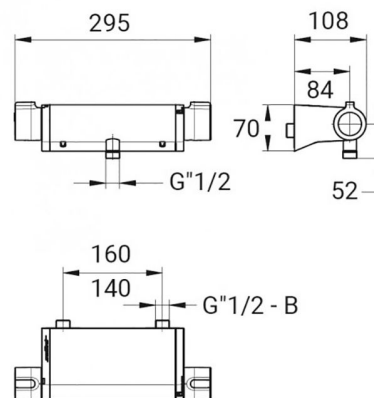

SANItech

Termostatické ventily
Individuální sprchové

PRESTO MASTERMIX 75700

Popis

PRESTO MASTERMIX 75700 sprchová termostatická baterie nástěnná

Obj. č.

PT12100100