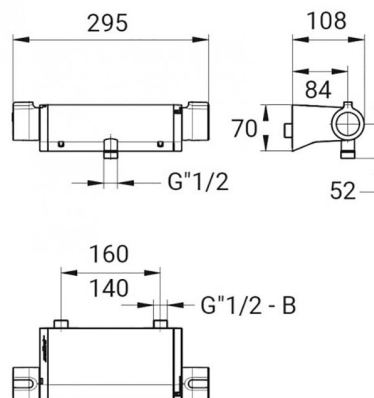

SANItech

Termostatické ventily
Individuální sprchové

PRESTO MASTERMIX 75700

Popis

PRESTO MASTERMIX 75700 sprchová termostatická baterie nástěnná

Obj. č.

PT12100100