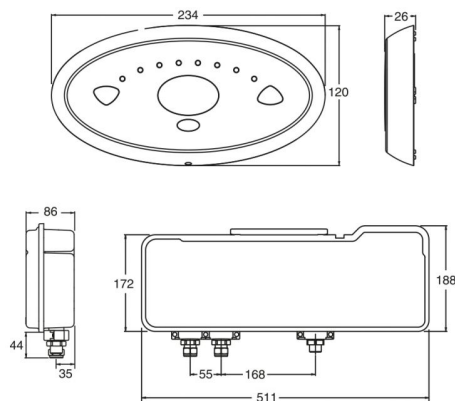

SANItech

Termostatické ventily
Individuální sprchové

RADA SENSE sestava infrabaterie a sprchová hlavice

Popis

Bezdotykové ovládání. Automatické vypnutí po nastaveném časovém intervalu (možnost předčasného vypnutí uživatelem). Bezdotykové nastavení teploty uživatelem. Přesnost směšování +/- 1 st.C Automatický hygienický proplach po nastaveném časovém intervalu. Možnost tepelné dezinfekce. Záznam dat. Součástí sestavy je sprchová hlavice.

Projektová specifikace

Bezdotykové ovládání výtoku vody a nastavení teploty, automatické přerušení výtoku vody po nastaveném časovém intervalu, směšování vody řízeno elektronickým systémem (sonda + řídicí elektronika + servopohon), monitoring provozních stavů, nastavení systému a archivace dat pomocí PDA, automatické řízení termální dezinfekce, periodický hygienický proplach, integrovány zpětné a uzavírací ventily na přívodech teplé a studené vody, systém splňuje normu TMV3/ DO8, výrobce i dodavatel certifikován dle normy ISO 9000.

Co je součástí dodávky

Sprchová hlavice. Další položky viz rozměrový náčrtek.

Doporučená dovýbava

Filtr JUDO se zpětným proplachem. Úpravna HYDROFLOW na přívodu vody pro ohřev TUV.

Obj. číslo	Připojení	Průtok	Napájení	Max. statický tlak	Min. tlaková ztráta	Max. podíl hodnot tlaku teplé a studené vody
RD12100150	3/4"	40 l/min při 2 bar	20 W (230 V)	1 MPa	0,02 Mpa	3:1 resp. 1:3