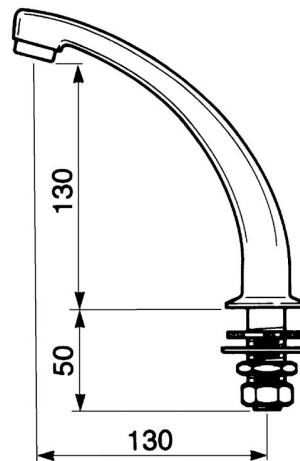

SANIttech

Hubice, hlavice a sprchové panely
Umyvadlové hubice

PRESTO hubice stojánková

**Popis**

Hubice výtoková stojánková, pevná nebo otočná o 120°, včetně regulátoru průtoku 6 l/min., odolné/vandaluvzdorné provedení, použité materiály odolné proti korozi a vodnímu kameni.

Projektová specifikace

Výrobce i dodavatel certifikován dle normy ISO 9001.

Co je součástí dodávky

Viz položky na rozměrovém nákresu.

Doporučená dovybava

Filtr JUDO se zpětným proplachem.

Obj.č.	Průtok	Připojení	Hmotnost	Teplota	Hubice
PT18000400	6 l/min	1/2"	0,70 kg	max. 70°C	otočná
PT18000500	6 l/min	1/2"	0,70 kg	max. 70°C	pevná