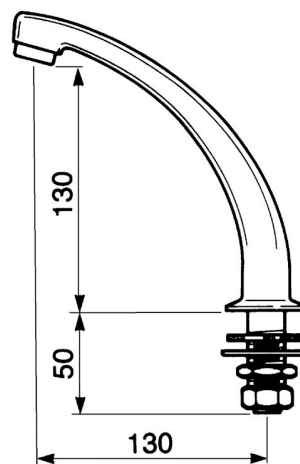

SANIttech

Hubice, hlavice a sprchové panely
Umyvadlové hubice

PRESTO hubice stojánková

Popis

Hubice výtoková stojánková, pevná nebo otočná o 120°, včetně regulátoru průtoku 6 l/min., odolné/vandaluvzdorné provedení, použité materiály odolné proti korozi a vodnímu kameni.

Projektová specifikace

Výrobce i dodavatel certifikován dle normy ISO 9001.

Co je součástí dodávky

Viz položky na rozměrovém nákresu.

Doporučená dovýbava

Filtr JUDO se zpětným proplachem.

Obj.č.	Průtok	Připojení	Hmotnost	Teplota	Hubice
PT18000400	6 l/min	1/2"	0,70 kg	max. 70°C	otočná
PT18000500	6 l/min	1/2"	0,70 kg	max. 70°C	pevná