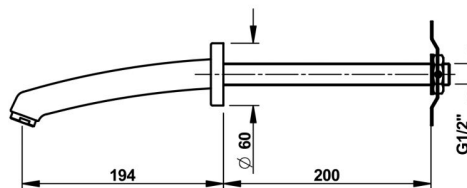

SANItch

Hubice, hlavice a sprchové panely
Umyvadlové hubice

PRESTO hubice nástěnná

Popis

Hubice výtoková nástěnná, odolné/vandaluvzdorné provedení, použité materiály odolné proti korozi a vodnímu kameni.

Projektová specifikace

Výrobce i dodavatel certifikován dle normy ISO 9001.

Co je součástí dodávky

Viz položky na rozměrovém nákresu.

Doporučená dovýbava

Filtr JUDO se zpětným proplachem.

Obj.č.	Připojení	Hmotnost	Teplota
PT18000100	1/2"	0,75 kg	max. 70°C