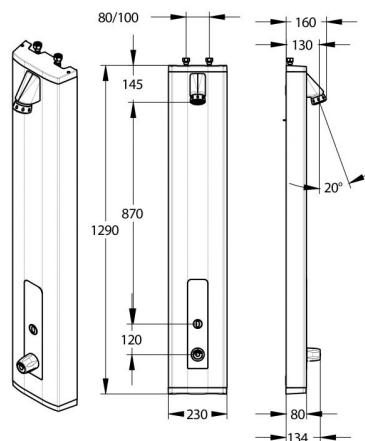

## SANIttech

Hubice, hlavice a sprchové panely  
Sprchové panely

PRESTOTEM 2 SENSOR termostat

**Popis**

Sprchový panel na zeď se senzorem a s náklonnou sprchovou hlavicí s výtakovými tryskami proti úsadám vodního kamene, nastavení teploty vody termostatickým ventilem, ochrana proti opaření při výpadku studené vody uzavřením ventilu, možnost připojení shora nebo zezadu, stříbrný povrch Al pláště 2,5 mm, vandaluvzdorné provedení, použité materiály odolné proti korozi a vodnímu kameni, funkce START/STOP.

**Projektová specifikace**

Elektronicky řízený čas výtoku a blokace, materiál kartuše a trysky hlavice zabraňující usazování vodního kamene, možnost termální dezinfekce, výrobce i dodavatel certifikován dle normy ISO 9001.

**Co je součástí dodávky**

Viz položky na rozměrovém nákresu.

**Doporučená dovýbava**

Filtr JUDO se zpětným proplachem. Úpravna HYDROFLOW na přívodu vody pro ohřev TUV.

Obj. číslo	Průtok	Připojení	Doba výtoku	Napájení	Teplota
PT14308400		1/2"	nastavitelná	baterie	max. 75 °C po dobu 30 min.
PT14308500		1/2"	nastavitelná	ze sítě	max. 75 °C po dobu 30 min.