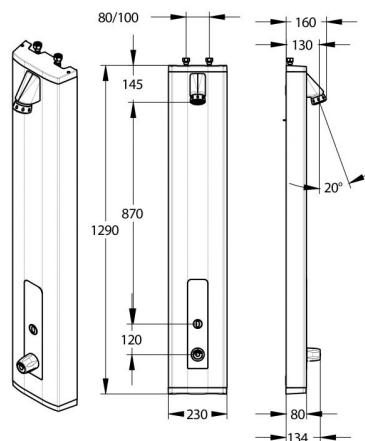

SANIttech

Hubice, hlavice a sprchové panely
Sprchové panely

PRESTOTEM 2 SENSOR termostat

**Popis**

Sprchový panel na zeď se senzorem a s náklonnou sprchovou hlavicí s výtakovými tryskami proti úsadám vodního kamene, nastavení teploty vody termostatickým ventilem, ochrana proti opaření při výpadku studené vody uzavřením ventilu, možnost připojení shora nebo zezadu, stříbrný povrch Al pláště 2,5 mm, vandaluvzdorné provedení, použité materiály odolné proti korozi a vodnímu kameni, funkce START/STOP.

Projektová specifikace

Elektronicky řízený čas výtoku a blokace, materiál kartuše a trysky hlavice zabraňující usazování vodního kamene, možnost termální dezinfekce, výrobce i dodavatel certifikován dle normy ISO 9001.

Co je součástí dodávky

Viz položky na rozměrovém nákresu.

Doporučená dovýbava

Filtr JUDO se zpětným proplachem. Úpravna HYDROFLOW na přívodu vody pro ohřev TUV.

Obj. číslo	Průtok	Připojení	Doba výtoku	Napájení	Teplota
PT14308400		1/2"	nastavitelná	baterie	max. 75 °C po dobu 30 min.
PT14308500		1/2"	nastavitelná	ze sítě	max. 75 °C po dobu 30 min.