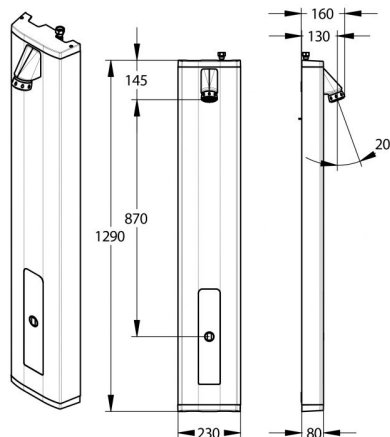

## SANIttech

Hubice, hlavice a sprchové panely  
Sprchové panely

PRESTOTEM 2 SENSOR

**Popis**

Sprchový panel na zeď se senzorem a s náklonnou sprchovou hlavicí s výtokovými tryskami proti úsadám vodního kamene, na studenou nebo smíchanou vodu, možnost připojení shora nebo zezadu, stříbrný povrch Al pláště 2,5 mm, vandaluvzdorné provedení, použité materiály odolné proti korozi a vodnímu kameni, funkce START/STOP.

**Projektová specifikace**

Elektronicky řízený čas výtoku a blokace, materiál kartuše a trysky hlavice zabraňující usazování vodního kamene, možnost termální dezinfekce, výrobce i dodavatel certifikován dle normy ISO 9001.

**Co je součástí dodávky**

Viz položky na rozměrovém nákresu.

**Doporučená dovýbava**

Filtr JUDO se zpětným proplachem. Úpravna HYDROFLOW na přívodu vody pro ohřev TUV.

Obj. číslo	Průtok	Připojení	Doba výtoku	Napájení	Teplota
PT14308200		1/2"	nastavitelná	baterie	max. 75 °C po dobu 30 min.
PT14308300		1/2"	nastavitelná	ze sítě	max. 75 °C po dobu 30 min.