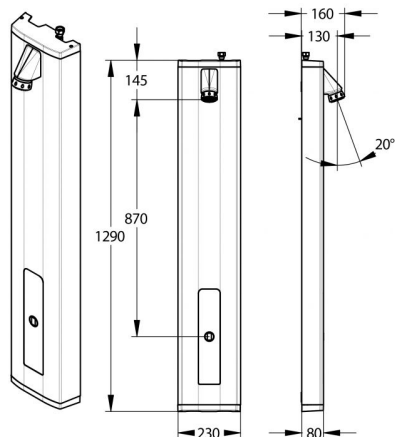

SANIttech

Hubice, hlavice a sprchové panely
Sprchové panely

PRESTOTEM 2 SENSOR

**Popis**

Sprchový panel na zeď se senzorem a s náklonnou sprchovou hlavicí s výtokovými tryskami proti úsadám vodního kamene, na studenou nebo smíchanou vodu, možnost připojení shora nebo zezadu, stříbrný povrch Al pláště 2,5 mm, vandaluvzdorné provedení, použité materiály odolné proti korozi a vodnímu kameni, funkce START/STOP.

Projektová specifikace

Elektronicky řízený čas výtoku a blokace, materiál kartuše a trysky hlavice zabraňující usazování vodního kamene, možnost termální dezinfekce, výrobce i dodavatel certifikován dle normy ISO 9001.

Co je součástí dodávky

Viz položky na rozměrovém nákresu.

Doporučená dovýbava

Filtr JUDO se zpětným proplachem. Úpravna HYDROFLOW na přívodu vody pro ohřev TUV.

Obj. číslo	Průtok	Připojení	Doba výtoku	Napájení	Teplota
PT14308200		1/2"	nastavitelná	baterie	max. 75 °C po dobu 30 min.
PT14308300		1/2"	nastavitelná	ze sítě	max. 75 °C po dobu 30 min.