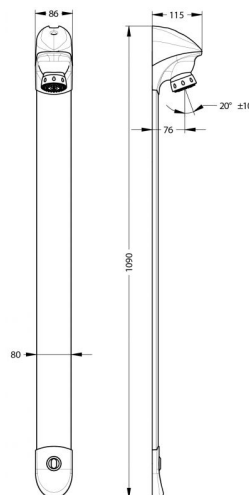

## Popis

Panel sprchový na zeď s bezdotykovým senzorem, pro studenou/smíchanou vodu, sprchová hlavice, matný chrom, délka 1090 mm, odolné/vandaluvzdorné provedení, použité materiály odolné proti korozi a vodnímu kamení.  
Napájení: ze sítě.

## Co je součástí dodávky

Viz položky na rozměrovém nákresu.