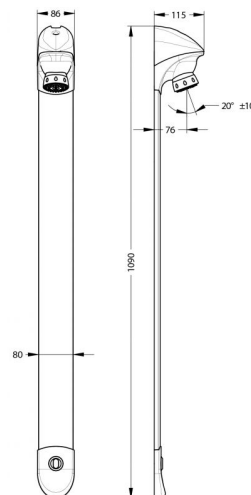

SANItech

Hubice, hlavice a sprchové panely
Sprchové panely

PRESTO 400 E-SENSOR, napájení ze sítě

Popis

Panel sprchový na zeď s bezdotykovým senzorem, pro studenou/smíchanou vodu, sprchová hlavice, matný chrom, délka 1090 mm, odolné/vandaluvzdorné provedení, použité materiály odolné proti korozi a vodnímu kameni.
Napájení: ze sítě.

Co je součástí dodávky

Viz položky na rozměrovém nákresu.

Doporučená dovýbava

Filtr JUDO se zpětným proplachem. Úpravna HYDROFLOW na přívodu vody pro ohřev TUV.

Obj. číslo	ventil	Průtok	Připojení	Doba výtoku	Teplota	Napájení
PT11100700	bez kulového ventilu	6 - 8 l/min	G 3/4"	nastavitelná	max. 75 °C po dobu 30 min.	220 V
PT11100800	s přímým kulovým ventilem	6 - 8 l/min	G 1/2"	nastavitelná	max. 75 °C po dobu 30 min.	220 V
PT11100900	s rohovým kulovým ventilem	6 - 8 l/min	G 1/2"	nastavitelná	max. 75 °C po dobu 30 min.	220 V