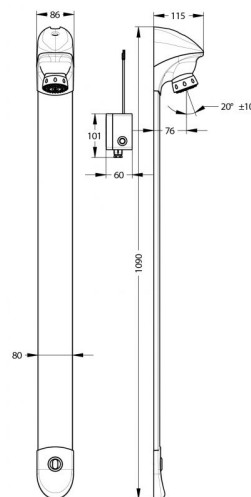

SANItech

Hubice, hlavice a sprchové panely
Sprchové panely

PRESTO 400 E-SENSOR, napájení baterií

**Popis**

Panel sprchový na zeď s bezdotykovým senzorem, pro studenou/smíchanou vodu, sprchová hlavice, matný chrom, délka 1090 mm, odolné/vandaluvzdorné provedení, použité materiály odolné proti korozi a vodnímu kameni.
Napájení: baterie.

Co je součástí dodávky

Viz položky na rozměrovém nákresu.

Doporučená dovýbava

Filtr JUDO se zpětným proplachem. Úpravna HYDROFLOW na přívodu vody pro ohřev TUV.

Obj. číslo	ventil	Průtok	Připojení	Doba výtoku	Teplota	Napájení
PT11100400	bez kulového ventilu	6 - 8 l/min	G 3/4"	nastavitelná	max. 75°C/ 30 min	baterie 6V CRP2
PT11100500	s přímým kulovým ventilem	6 - 8 l/min	G 1/2"	nastavitelná	max. 75 °C po dobu 30 min.	baterie 6V CRP2
PT11100600	s rohovým kulovým ventilem	6 - 8 l/min	G 1/2"	nastavitelná	max. 75 °C po dobu 30 min.	baterie 6V CRP2