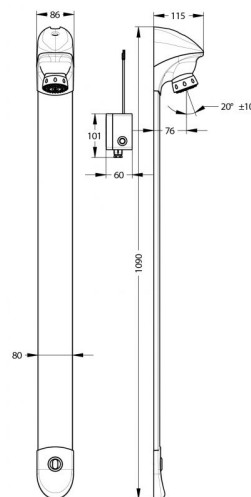

SANItech

Hubice, hlavice a sprchové panely
Sprchové panely

PRESTO 400 E-SENSOR, napájení baterií

Popis

Panel sprchový na zeď s bezdotykovým senzorem, pro studenou/smíchanou vodu, sprchová hlavice, matný chrom, délka 1090 mm, odolné/vandaluvzdorné provedení, použité materiály odolné proti korozi a vodnímu kameni.
Napájení: baterie.

Co je součástí dodávky

Viz položky na rozměrovém nákresu.

Doporučená dovýbava

Filtr JUDO se zpětným proplachem. Úpravna HYDROFLOW na přívodu vody pro ohřev TUV.

Obj. číslo	ventil	Průtok	Připojení	Doba výtoku	Teplota	Napájení
PT11100400	bez kulového ventilu	6 - 8 l/min	G 3/4"	nastavitelná	max. 75°C/ 30 min	baterie 6V CRP2
PT11100500	s přímým kulovým ventilem	6 - 8 l/min	G 1/2"	nastavitelná	max. 75 °C po dobu 30 min.	baterie 6V CRP2
PT11100600	s rohovým kulovým ventilem	6 - 8 l/min	G 1/2"	nastavitelná	max. 75 °C po dobu 30 min.	baterie 6V CRP2