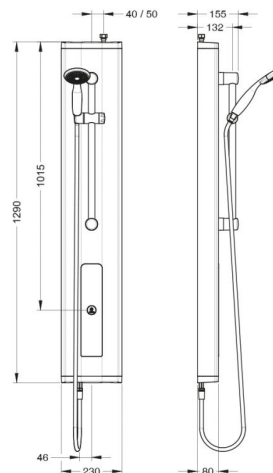

SANItech

Hubice, hlavice a sprchové panely
Sprchové panely

PRESTOTEM 2, piezo ventil, ruční sprcha

Popis

Sprchový panel na zeď s piezo ventilem (ref. 88834) a s ruční sprchou na vodící garnituře (65 cm), na studenou nebo smíchanou vodu, možnost připojení shora nebo zezadu, stříbrný povrch Al pláště 2,5 mm, vandaluvzdorné provedení, použité materiály odolné proti korozi a vodnímu kameni, funkce START/STOP.

Projektová specifikace

Elektronicky řízený čas výtoku a blokace, materiál kartuše a trysky hlavice zabraňující usazování vodního kamene, možnost termální dezinfekce, výrobce i dodavatel certifikován dle normy ISO 9001.

Co je součástí dodávky

Viz položky na rozměrovém nákresu.

Doporučená dovybavení

Filtr JUDO se zpětným proplachem. Úpravna HYDROFLOW na přívodu vody pro ohřev TUV.

| Obj. č. | Průtok | Připojení | Doba výtoku | Hmotnost | Provozní tlak | Teplota |
|------------|---------|-----------|-------------|-------------|---------------|-------------------|
| PT14307800 | 6 l/min | 1/2" | 30 sec | cca 7,00 kg | 0,1-0,5 MPa | max. 75°C/ 30 min |