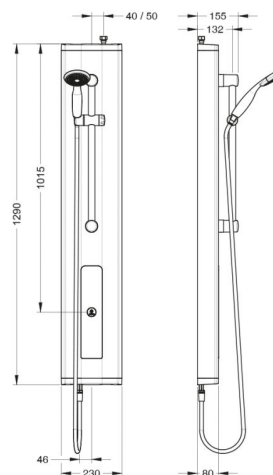

## SANItech

Hubice, hlavice a sprchové panely  
Sprchové panely

PRESTOTEM 2, piezo ventil, ruční sprcha

### Popis

Sprchový panel na zeď s piezo ventilem (ref. 88834) a s ruční sprchou na vodící garnituře (65 cm), na studenou nebo smíchanou vodu, možnost připojení shora nebo zezadu, stříbrný povrch Al pláště 2,5 mm, vandaluvzdorné provedení, použité materiály odolné proti korozi a vodnímu kameni, funkce START/STOP.

### Projektová specifikace

Elektronicky řízený čas výtoku a blokace, materiál kartuše a trysky hlavice zabraňující usazování vodního kamene, možnost termální dezinfekce, výrobce i dodavatel certifikován dle normy ISO 9001.

### Co je součástí dodávky

Viz položky na rozměrovém nákresu.