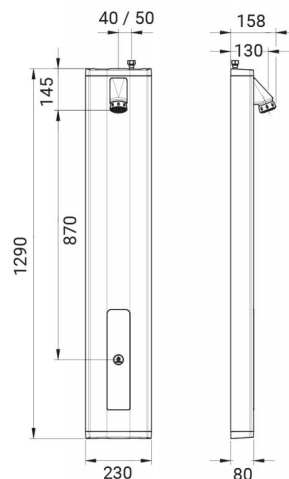

### Popis

Sprchový panel na zeď s piezo ventilem (ref. 88832) a s náklonnou sprchovou hlavicí s výtokovými tryskami proti úsadám vodního kamene, na studenou nebo smíchanou vodu, možnost připojení shora nebo zezadu, stříbrný povrch Al pláště 2,5 mm, vandaluvzdorné provedení, použité materiály odolné proti korozi a vodnímu kameni, funkce START/STOP.

### Co je součástí dodávky

Viz položky na rozměrovém nákresu.