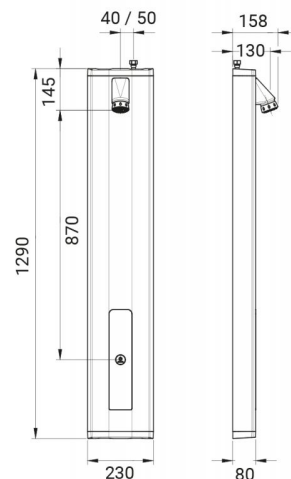

SANItech

Hubice, hlavice a sprchové panely
Sprchové panely

PRESTOTEM 2, piezo ventil, náklonná hlavice

Popis

Sprchový panel na zeď s piezo ventilem (ref. 88832) a s náklonnou sprchovou hlavicí s výtokovými tryskami proti úsadám vodního kamene, na studenou nebo smíchanou vodu, možnost připojení shora nebo zezadu, stříbrný povrch Al pláště 2,5 mm, vandaluvzdorné provedení, použité materiály odolné proti korozi a vodnímu kameni, funkce START/STOP.

Projektová specifikace

Elektronicky řízený čas výtoku a blokace, materiál kartuše a trysky hlavice zabraňující usazování vodního kamene, možnost termální dezinfekce, výrobce i dodavatel certifikován dle normy ISO 9001.

Co je součástí dodávky

Viz položky na rozměrovém nákresu.

Doporučená dovýbava

Filtr JUDO se zpětným proplachem. Úpravna HYDROFLOW na přívodu vody pro ohřev TUV.

Obj. č.	Průtok	Připojení	Doba výtoku	Hmotnost	Provozní tlak	Teplota
PT14307700	6 l/min	1/2"	30 sec	cca 7,00 kg	0,1-0,5 MPa	max. 75°C/ 30 min