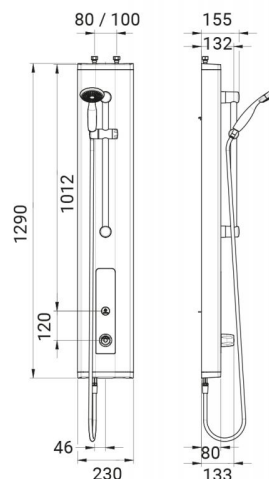

### Popis

Sprchový panel na zeď s piezo ventilem (ref. 88830) a s ruční sprchou na chromované garnituře (65 cm), nastavení teploty vody termostatickým ventilem, ochrana proti opaření při výpadku studené vody uzavřením ventilu, možnost připojení shora nebo zezadu, stříbrný povrch Al pláště 2,5 mm, vandaluvzdorné provedení, použité materiály odolné proti korozi a vodnímu kameni, funkce START/STOP.

### Co je součástí dodávky

Viz položky na rozměrovém nákresu.