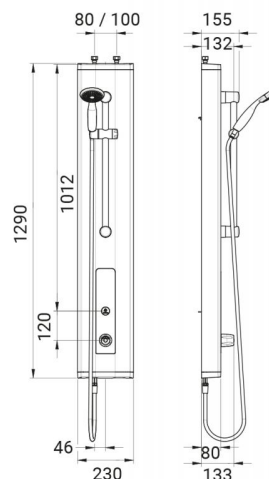

SANItech

Hubice, hlavice a sprchové panely
Sprchové panely

PRESTOTEM 2, piezo ventil, termostat, ruční sprcha

Popis

Sprchový panel na zeď s piezo ventilem (ref. 88830) a s ruční sprchou na chromované garnituře (65 cm), nastavení teploty vody termostatickým ventilem, ochrana proti opaření při výpadku studené vody uzavřením ventilu, možnost připojení shora nebo zezadu, stříbrný povrch Al pláště 2,5 mm, vandaluvzdorné provedení, použité materiály odolné proti korozi a vodnímu kameni, funkce START/STOP.

Projektová specifikace

Elektronicky řízený čas výtoku a blokace, materiál kartuše a trysky hlavice zabraňující usazování vodního kamene, možnost termální dezinfekce, výrobce i dodavatel certifikován dle normy ISO 9001.

Co je součástí dodávky

Viz položky na rozměrovém nákresu.

Doporučená dovýbava

Filtr JUDO se zpětným proplachem. Úpravna HYDROFLOW na přívodu vody pro ohřev TUV.

Obj. č.	Průtok	Připojení	Doba výtoku	Hmotnost	Provozní tlak	Teplota
PT14307600	6 l/min	1/2"	30 sec	cca 7,00 kg	0,1-0,5 MPa	max. 75°C/ 30 min