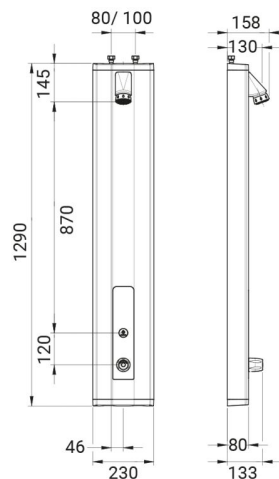

### Popis

Sprchový panel na zeď s piezo ventilem (ref. 88828) a s náklonnou sprchovou hlavicí s výtokovými tryskami proti úsadám vodního kamene, nastavení teploty vody termostatickým ventilem, ochrana proti opaření při výpadku studené vody uzavřením ventilu, možnost připojení shora nebo zezadu, stříbrný povrch Al pláště 2,5 mm, vandaluvzdorné provedení, použité materiály odolné proti korozi a vodnímu kameni, funkce START/STOP.

### Co je součástí dodávky

Viz položky na rozměrovém nákresu.