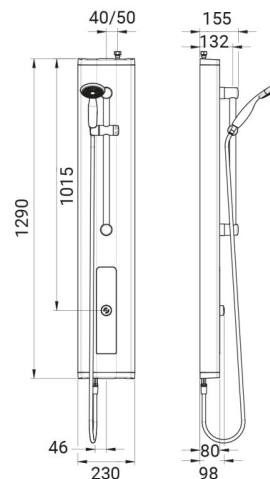

SANItech

Hubice, hlavice a sprchové panely
Sprchové panely

PRESTOTEM 2, P 50, ruční sprcha

Popis

Sprchový panel na zeď s tlačným ventilem PRESTO 50 (ref. 88822) a s ruční sprchou na vodící garnituře (65 cm), na studenou nebo smíchanou vodu, možnost připojení shora nebo zezadu, stříbrný povrch Al pláště 2,5 mm, vandaluvzdorné provedení, použité materiály odolné proti korozi a vodnímu kameni.

Viz položky na rozměrovém nákresu.

Doporučená dovýbava

Filtr JUDO se zpětným proplachem. Úpravna HYDROFLOW na přívodu vody pro ohřev TUV.

Obj. č.	Průtok	Připojení	Doba výtoku	Hmotnost	Provozní tlak	Teplota
PT14307200	6 l/min	1/2"	30 sec (-/+5 s)	cca 7,00 kg	0,1-0,5 MPa	max. 75°C/ 30 min