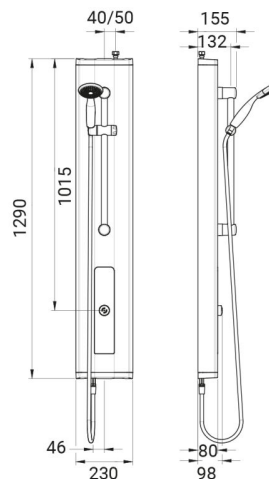

SANItech

Hubice, hlavice a sprchové panely
Sprchové panely

PRESTOTEM 2, P 50, ruční sprcha

Popis

Sprchový panel na zeď s tlačným ventilem PRESTO 50 (ref. 88822) a s ruční sprchou na vodící garnituře (65 cm), na studenou nebo smíchanou vodu, možnost připojení shora nebo zezadu, stříbrný povrch Al pláště 2,5 mm, vandaluvzdorné provedení, použité materiály odolné proti korozi a vodnímu kameni.

Viz položky na rozměrovém nákresu.

Doporučená dovýbava

Filtr JUDO se zpětným proplachem. Úpravna HYDROFLOW na přívodu vody pro ohřev TUV.

Obj. č.	Průtok	Připojení	Doba výtoku	Hmotnost	Provozní tlak	Teplota
PT14307200	6 l/min	1/2"	30 sec (-/+5 s)	cca 7,00 kg	0,1-0,5 MPa	max. 75°C/ 30 min