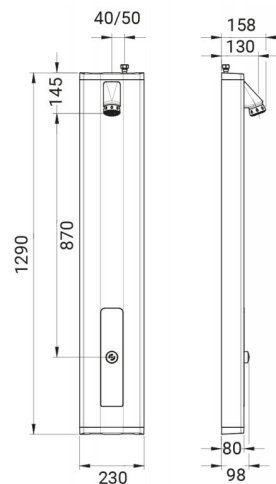

## SANItech

Hubice, hlavice a sprchové panely  
Sprchové panely

PRESTOTEM 2, P 50, náklonná hlavice

### Popis

Sprchový panel na zeď s tlačným ventilem PRESTO 50 (ref. 88820) a s náklonnou sprchovou hlavicí s výtokovými tryskami proti úsadám vodního kamene, na studenou nebo smíchanou vodu, možnost připojení shora nebo zezadu, stříbrný povrch Al pláště 2,5 mm, vandaluvzdorné provedení, použité materiály odolné proti korozi a vodnímu kameni.

### Co je součástí dodávky

Viz položky na rozměrovém nákresu.