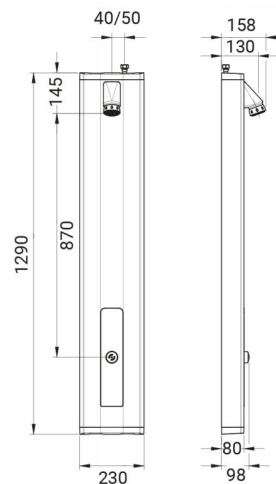

SANIttech

Hubice, hlavice a sprchové panely
Sprchové panely

PRESTOTEM 2, P 50, náklonná hlavice

Popis

Sprchový panel na zeď s tlačným ventilem PRESTO 50 (ref. 88820) a s náklonnou sprchovou hlavicí s výtokovými tryskami proti úsadám vodního kamene, na studenou nebo smíchanou vodu, možnost připojení shora nebo zezadu, stříbrný povrch Al pláště 2,5 mm, vandaluvzdorné provedení, použité materiály odolné proti korozi a vodnímu kameni.

Viz položky na rozměrovém nákresu.

Doporučená dovýbava

Filtr JUDO se zpětným proplachem. Úpravna HYDROFLOW na přívodu vody pro ohřev TUV.

Obj. č.	Průtok	Připojení	Doba výtoku	Hmotnost	Provozní tlak	Teplota
PT14307100	6 l/min	1/2"	30 sec (-/+5 s)	cca 7,00 kg	0,1-0,5 MPa	max. 75°C/ 30 min