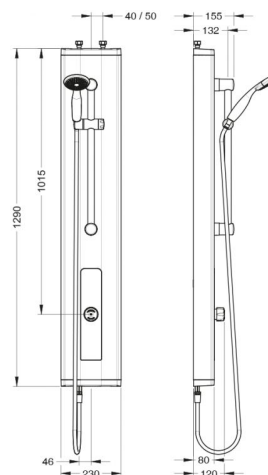

SANItech

Hubice, hlavice a sprchové panely
Sprchové panely

PRESTOTEM 2, P ALPA S, ruční sprcha

Popis

Sprchový panel na zeď s tlačným ventilem PRESTO ALPA S (ref. 88814) s chromovanou ovládací hlavicí a protiblokovacím systémem, s ruční sprchou na vodící garnituře (65 cm), možnost připojení shora nebo zezadu, stříbrný povrch Al pláště 2,5 mm, vandaluvzdorné provedení, použité materiály odolné proti korozi a vodnímu kameni.

Co je součástí dodávky

Viz položky na rozměrovém nákresu.

Doporučená dovýbava

Filtr JUDO se zpětným proplachem. Úpravna HYDROFLOW na přívodu vody pro ohřev TUV.

Obj. č.	Průtok	Připojení	Doba výtoku	Hmotnost	Provozní tlak	Teplota
PT14306800	6 l/min	1/2"	30 sec (-/+5 s)	cca 7,00 kg	0,1-0,5 MPa	max. 75°C/ 30 min