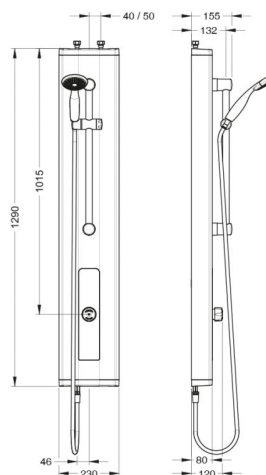

SANItech

Hubice, hlavice a sprchové panely
Sprchové panely

PRESTOTEM 2, P ALPA S, ruční sprcha

**Popis**

Sprchový panel na zeď s tlačným ventilem PRESTO ALPA S (ref. 88814) s chromovanou ovládací hlavicí a protiblokovacím systémem, s ruční sprchou na vodící garnituře (65 cm), možnost připojení shora nebo zezadu, stříbrný povrch Al pláště 2,5 mm, vandaluvzdorné provedení, použité materiály odolné proti korozi a vodnímu kameni.

Co je součástí dodávky

Viz položky na rozměrovém nákresu.

Doporučená dovýbava

Filtr JUDO se zpětným proplachem. Úpravna HYDROFLOW na přívodu vody pro ohřev TUV.

Obj. č.	Průtok	Připojení	Doba výtoku	Hmotnost	Provozní tlak	Teplota
PT14306800	6 l/min	1/2"	30 sec (-/+5 s)	cca 7,00 kg	0,1-0,5 MPa	max. 75°C/ 30 min