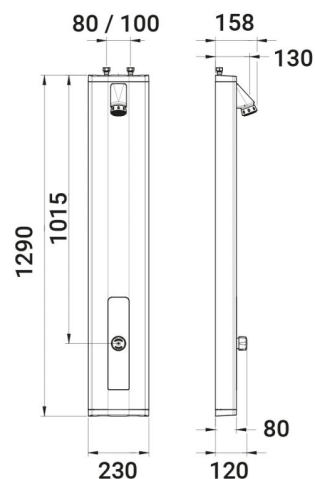

## SANltech

Hubice, hlavice a sprchové panely  
Sprchové panely

PRESTOTEM 2, P ALPA S, náklonná hlavice

### Popis

Sprchový panel na zeď s tlačným ventilem PRESTO ALPA S (ref. 88812), s chromovanou ovládací hlavicí a protiblokovacím systémem, s náklonnou sprchovou hlavicí s výtakovými tryskami proti úsadám vodního kamene, možnost připojení shora nebo zezadu, stříbrný povrch Al pláště 2,5 mm, vandaluvzdorné provedení, použité materiály odolné proti korozi a vodnímu kameni.

### Co je součástí dodávky

Viz položky na rozměrovém nákresu.