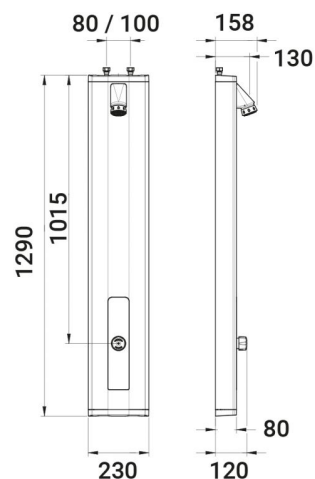

SANItech

Hubice, hlavice a sprchové panely
Sprchové panely

PRESTOTEM 2, P ALPA S, náklonná hlavice

Popis

Sprchový panel na zeď s tlačným ventilem PRESTO ALPA S (ref. 88812), s chromovanou ovládací hlavici a protiblokovacím systémem, s náklonnou sprchovou hlavici s výtakovými tryskami proti úsadám vodního kamene, možnost připojení shora nebo zezadu, stříbrný povrch Al pláště 2,5 mm, vandaluvzdorné provedení, použité materiály odolné proti korozi a vodnímu kameni.

Co je součástí dodávky

Viz položky na rozměrovém nákresu.

Doporučená dovýbava

Filtr JUDO se zpětným proplachem. Úpravna HYDROFLOW na přívodu vody pro ohřev TUV.

Obj. č.	Průtok	Připojení	Doba výtoku	Hmotnost	Provozní tlak	Teplota
PT14306700	6 l/min	1/2"	30 sec (-/+5 s)	cca 7,00 kg	0,1-0,5 MPa	max. 75°C/ 30 min