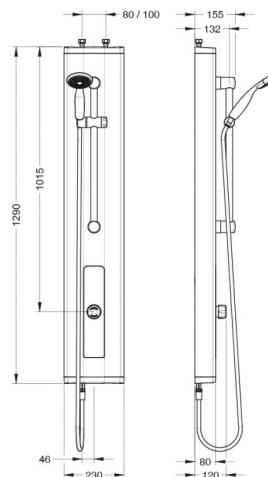

SANItech

Hubice, hlavice a sprchové panely
Sprchové panely

PRESTOTEM 2, P ALPA, ruční sprcha

Popis

Sprchový panel na zeď s tlačným ventilem PRESTO ALPA (ref. 88810) s chromovanou ovládací hlavicí, s ruční sprchou na vodící garnituře (65 cm), možnost připojení shora nebo zezadu, stříbrný povrch Al pláště 2,5 mm, vandaluvzdorné provedení, použité materiály odolné proti korozi a vodnímu kameni.

Viz položky na rozměrovém nákresu.

Doporučená dovýbava

Filtr JUDO se zpětným proplachem. Úpravna HYDROFLOW na přívodu vody pro ohřev TUV.

Obj. č.	Průtok	Připojení	Doba výtoku	Hmotnost	Provozní tlak	Teplota
PT14306600	6 l/min	1/2"	30 sec (-/+5 s)	cca 7,00 kg	0,1-0,5 MPa	max. 75°C/ 30 min