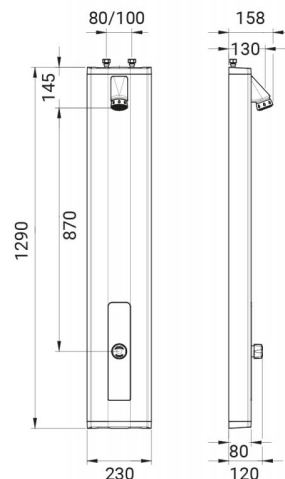

SANItech

Hubice, hlavice a sprchové panely
Sprchové panely

PRESTOTEM 2, P ALPA, náklonná hlavice

Popis

Sprchový panel na zeď s tlačným ventilem PRESTO ALPA (ref. 88808), s chromovanou ovládací hlavicí, s náklonnou sprchovou hlavicí s výtokovými tryskami proti úsadám vodního kamene, možnost připojení shora nebo zezadu, stříbrný povrch Al pláště 2,5 mm, vandaluvzdorné provedení, použité materiály odolné proti korozi a vodnímu kameni.

Viz položky na rozměrovém nákresu.

Doporučená dovýbava

Filtr JUDO se zpětným proplachem. Úpravna HYDROFLOW na přívodu vody pro ohřev TUV.

Obj. č.	Průtok	Připojení	Doba výtoku	Hmotnost	Provozní tlak	Teplota
PT14306500	6 l/min	1/2"	30 sec (-/+5 s)	cca 7,00 kg	0,1-0,5 MPa	max. 75°C/ 30 min