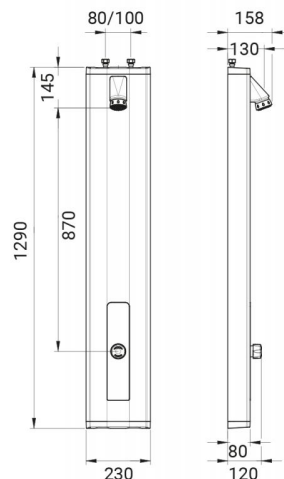

### Popis

Sprchový panel na zeď s tlačným ventilem PRESTO ALPA (ref. 88808), s chromovanou ovládací hlavicí, s náklonnou sprchovou hlavicí s výtokovými tryskami proti úsadám vodního kamene, možnost připojení shora nebo zezadu, stříbrný povrch Al pláště 2,5 mm, vandaluvzdorné provedení, použité materiály odolné proti korozi a vodnímu kameni.

### Co je součástí dodávky

Viz položky na rozměrovém nákresu.