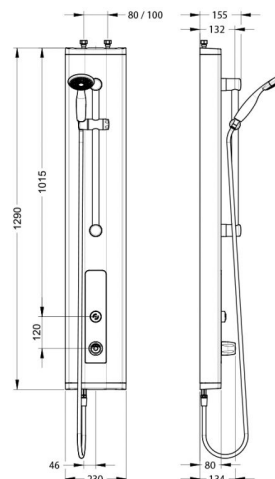

SANItech

Hubice, hlavice a sprchové panely
Sprchové panely

PRESTOTEM 2, P 50, termostat, ruční sprcha

Popis

Sprchový panel na zeď s tlačným ventilem PRESTO 50 (ref. 88802) a s ruční sprchou na vodící garnituře (65 cm), nastavení teploty vody termostatickým ventilem, ochrana proti opaření při výpadku studené vody uzavřením ventilu, možnost připojení shora nebo zezadu, stříbrný povrch Al pláště 2,5 mm, vandaluvzdorné provedení, použité materiály odolné proti korozi a vodnímu kameni.

Viz položky na rozměrovém nákresu.

Doporučená dovýbava

Filtr JUDO se zpětným proplachem. Úpravna HYDROFLOW na přívodu vody pro ohřev TUV.

Obj. č.	Průtok	Připojení	Doba výtoku	Hmotnost	Provozní tlak	Teplota
PT14306200	6 l/min	1/2"	30 sec (-/+5 s)	cca 7,00 kg	0,1-0,5 MPa	max. 75°C/ 30 min