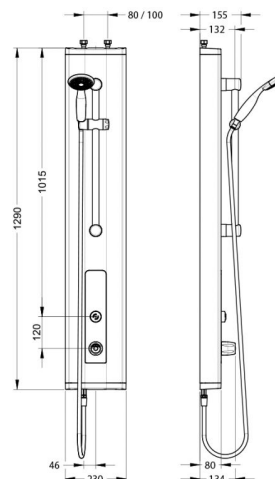

## SANItech

Hubice, hlavice a sprchové panely  
Sprchové panely

PRESTOTEM 2, P 50, termostat, ruční sprcha

### Popis

Sprchový panel na zeď s tlačným ventilem PRESTO 50 (ref. 88802) a s ruční sprchou na vodící garnituře (65 cm), nastavení teploty vody termostatickým ventilem, ochrana proti opaření při výpadku studené vody uzavřením ventilu, možnost připojení shora nebo zezadu, stříbrný povrch Al pláště 2,5 mm, vandaluvzdorné provedení, použité materiály odolné proti korozi a vodnímu kameni.

### Co je součástí dodávky

Viz položky na rozměrovém nákresu.