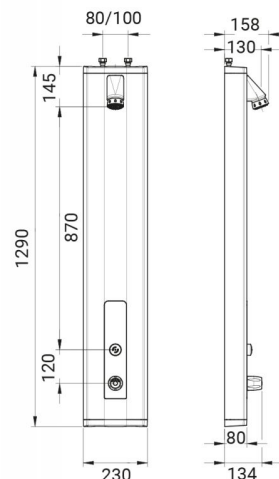

SANItech

Hubice, hlavice a sprchové panely
Sprchové panely

PRESTOTEM 2, P 50, termostat, náklonná hlavice

Popis

Sprchový panel na zeď s tlačným ventilem PRESTO 50 (ref. 88800) a s náklonnou sprchovou hlavicí s výtakovými tryskami proti úsadám vodního kamene, nastavení teploty vody termostatickým ventilem, ochrana proti opaření při výpadku studené vody uzavřením ventilu, možnost připojení shora nebo zezadu, stříbrný povrch Al pláště 2,5 mm, vandaluvzdorné provedení, použité materiály odolné proti korozi a vodnímu kameni.

Viz položky na rozměrovém nákresu.

Doporučená dovýbava

Filtr JUDO se zpětným proplachem. Úpravna HYDROFLOW na přívodu vody pro ohřev TUV.

Obj. č.	Průtok	Připojení	Doba výtoku	Hmotnost	Provozní tlak	Teplota
PT14306100	6 l/min	1/2"	30 sec (-/+5 s)	cca 7,00 kg	0,1-0,5 MPa	max. 75°C/ 30 min