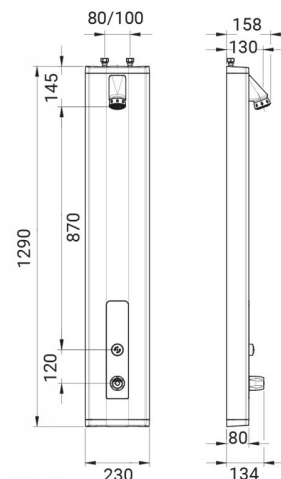

SANltech

Hubice, hlavice a sprchové panely
Sprchové panely

PRESTOTEM 2, P 50, termostat, náklonná hlavice

Popis

Sprchový panel na zeď s tlačným ventilem PRESTO 50 (ref. 88800) a s náklonnou sprchovou hlavicí s výtokovými tryskami proti úsadám vodního kamene, nastavení teploty vody termostatickým ventilem, ochrana proti opaření při výpadku studené vody uzavřením ventilu, možnost připojení shora nebo zezadu, stříbrný povrch Al pláště 2,5 mm, vandaluvzdorné provedení, použité materiály odolné proti korozi a vodnímu kameni.

Viz položky na rozměrovém nákresu.

Doporučená dovýbava

Filtr JUDO se zpětným proplachem. Úpravna HYDROFLOW na přívodu vody pro ohřev TUV.

Obj. č.	Průtok	Připojení	Doba výtoku	Hmotnost	Provozní tlak	Teplota
PT14306100	6 l/min	1/2"	30 sec (-/+5 s)	cca 7,00 kg	0,1-0,5 MPa	max. 75°C/ 30 min