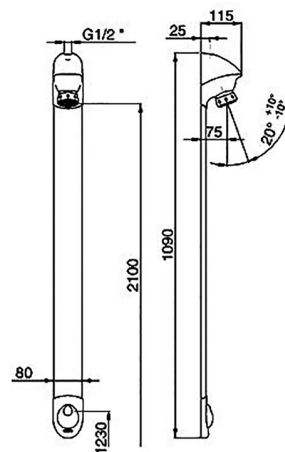

SANItech

Hubice, hlavice a sprchové panely
Sprchové panely

PRESTO 400 SE

Popis

Panel sprchovy na zeď s tlačným samouzavíracím ventilem a rovným kulovým ventilem, pro studenou/smíchanou vodu, sprchová hlavice, matný chrom, délka 1090 mm, systém znemožňující výtok vody při trvalém stlačení ovládací hlavice, odolné/vandaluvzdorné provedení, použité materiály odolné proti korozi a vodnímu kameni. Samočisticí mechanismus se syntetickým rubínem.

Co je součástí dodávky

Filtr JUDO se zpětným proplachem. Úpravna HYDROFLOW na přívodu vody pro ohřev TUV. Termoskopický ventil RADA.

Doporučená dovýbava

Viz položky na rozměrovém nákresu.

Obj. číslo	Průtok	Přípojení	Hmotnost	Doba výtoku	Teplota	Provozní tlak
PT10103800	6 l/min	1/2", shora	1,70 kg	30 sec (+ 5 sec -10 sec)	max. 75 °C	0,1 - 0,6 MPa