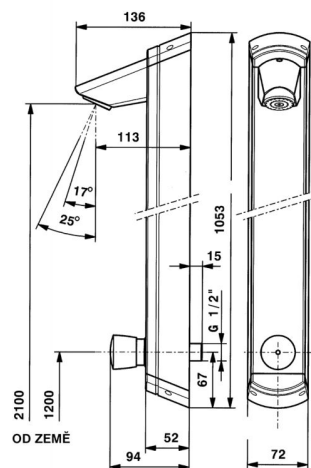

SANItech

Hubice, hlavice a sprchové panely
Sprchové panely

PRESTO 500 SPZ

Popis

Sprchová sestava na zeď s tlačným samouzavíracím ventilem, pro studenou/smíchanou vodu, sprchová hlavice, chrom, přívod ze zdi, s blokovacím systémem, systém znemožňující výtok vody při trvalém stlačení ovládací hlavice, odolné/vandaluvzdorné provedení, použité materiály odolné proti korozi a vodnímu kameni. Samočistící mechanismus se syntetickým rubínem.