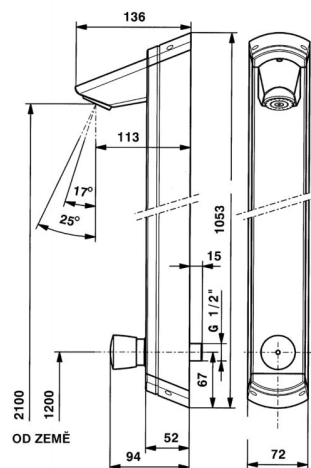

## SANItech

Hubice, hlavice a sprchové panely  
Sprchové panely

PRESTO 500 SPZ

**Popis**

Sprchová sestava na zeď s tlačným samouzavíracím ventilem, pro studenou/smíchanou vodu, sprchová hlavice, chrom, přívod ze zdi, s blokovacím systémem, systém znemožňující výtok vody při trvalém stlačení ovládací hlavice, odolné/vandaluvzdorné provedení, použité materiály odolné proti korozi a vodnímu kameni. Samočistící mechanismus se syntetickým rubínem.