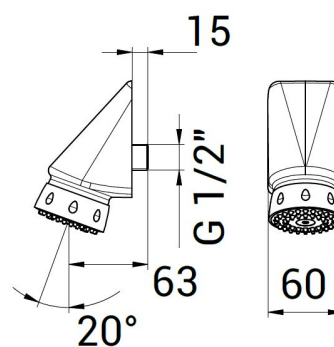

SANItch

Hubice, hlavice a sprchové panely
Sprchové hlavice a sestavy

PRESTO 29505

Popis

Náklopná sprchová hlavice, speciální konstrukce výtoku proti usazování vodního kamene, připojení ze zdi, vandaluvzdorné provedení.

Projektová specifikace

Odolné/vandaluvzdorné provedení, výrobce i dodavatel certifikován dle normy ISO 9000.

Co je součástí dodávky

Viz položky na rozměrovém nákresu.

Doporučená dovýbava

Filtr JUDO se zpětným proplachem.

Obj.číslo	Průtok	Připojení	Teplota
PT14201600	bez omezení	1/2"	max. 70°C