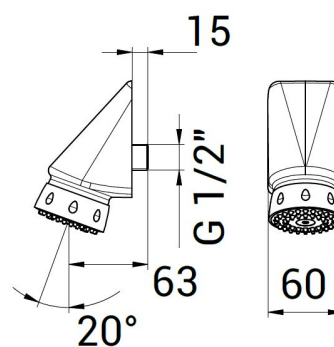

SANIttech

Hubice, hlavice a sprchové panely
Sprchové hlavice a sestavy

PRESTO 29505

Popis

Náklopná sprchová hlavice, speciální konstrukce výtoku proti usazování vodního kamene, připojení ze zdi, vandaluvzdorné provedení.

Obj.číslo	Průtok	Připojení	Teplota
PT14201600	bez omezení	1/2"	max. 70°C