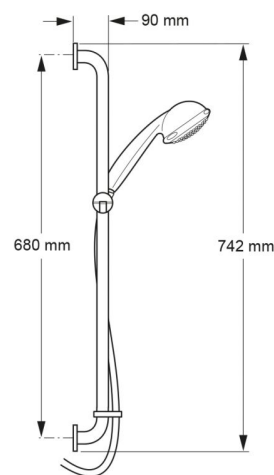

SANltech

Hubice, hlavice a sprchové panely
Sprchové hlavice a sestavy

RADA EV

Popis

Sprchová sestava RADA EV, vandaluvzdorná vodící tyč s držákem hlavice, sprchová hadice 1,25 m s vysokou životností, ruční sprchová hlavice s pěti volitelnými typy výtoku, provedení chrom.

Projektová specifikace

Vandaluvzdorné provedení, možnost volby pěti typů výtoku, výrobce i dodavatel certifikován dle normy ISO 9001.

Co je součástí dodávky

Viz položky na rozměrovém nákresu.

Doporučená dovýbava

Filtr JUDO se zpětným proplachem.

Obj. číslo	Připojení	Hmotnost	Provozní tlak	Teplota
RD12102700	1/2"	1 kg	min. 0,02 MPa	85°C