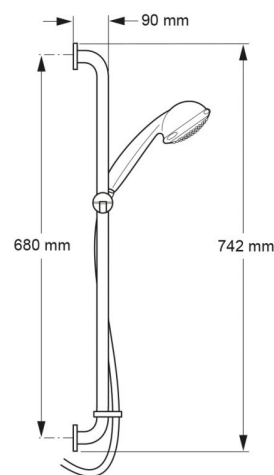

### Popis

Sprchová sestava RADA EV, vandaluvzdorná vodící tyč s držákem hlavice, sprchová hadice 1,25 m s vysokou životností, ruční sprchová hlavice s pěti volitelnými typy výtoku, provedení chrom.

### Co je součástí dodávky

Viz položky na rozměrovém nákresu.

### Doporučená dovýbava

Filtr JUDO se zpětným proplachem.

Obj. číslo	Připojení	Hmotnost	Provozní tlak	Teplota
RD12102700	1/2"	1 kg	min. 0,02 MPa	85°C