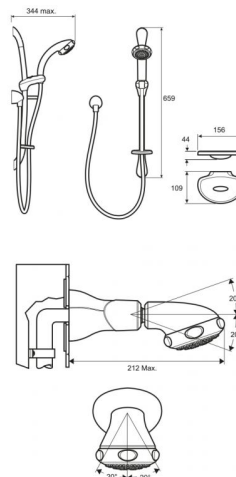

## SANItech

Hubice, hlavice a sprchové panely  
Sprchové hlavice a sestavy

RADA Mira Logic

### Popis

Sprchový komplet včetně hadice, držáku a mýdelníku na předem namíchanou vodu, provedení chrom, připojení ze zdi, vizuální značky pro nastavení sprchování (3 pozice) na hlavici, jednoduchá údržba. Verze v provedení chrom/bílá má obj.č. RD14203100 (ref.výr.2.1540.318).

### Co je součástí dodávky

Viz položky na rozměrovém nákresu.