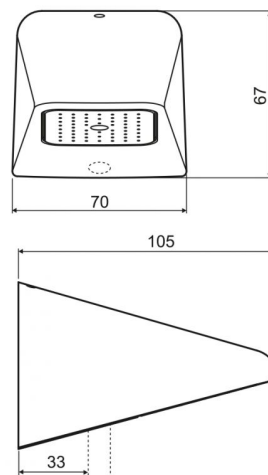

SANIttech

Hubice, hlavice a sprchové panely
Sprchové hlavice a sestavy

RADA VR2

**Popis**

Pevná sprchová hlavice s otočnou sprchovou růžicí, připojení ze zdi, dvě polohy pro úhel výtoku, vestavěný regulátor 9 l/min, možnost náhrady za regulátor 6 l/min (součást balení výrobce), vandaluvzdorné provedení, anti-suicide, použité materiály odolné proti korozi a vodnímu kameni.

Viz položky na rozměrovém nákresu.

Doporučená dovýbava

Filtr JUDO se zpětným proplachem.

Obj.č.	Průtok	Připojení	Hmotnost	Teplota
RD14202900	6-9 l/min	1/2"	1,08 kg	max. 65°C