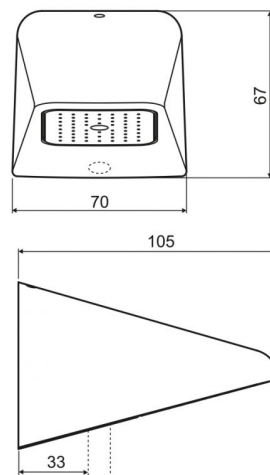

SANIttech

Hubice, hlavice a sprchové panely
Sprchové hlavice a sestavy

RADA VR2

**Popis**

Pevná sprchová hlavice s otočnou sprchovou růžicí, připojení ze zdi, dvě polohy pro úhel výtoku, vestavěný regulátor 9 l/min, možnost náhrady za regulátor 6 l/min (součást balení výrobce), vandaluvzdorné provedení, anti-suicide, použité materiály odolné proti korozi a vodnímu kameni.

Viz položky na rozměrovém nákresu.

Doporučená dovýbava

Filtr JUDO se zpětným proplachem.

Obj.č.	Průtok	Připojení	Hmotnost	Teplota
RD14202900	6-9 l/min	1/2"	1,08 kg	max. 65°C