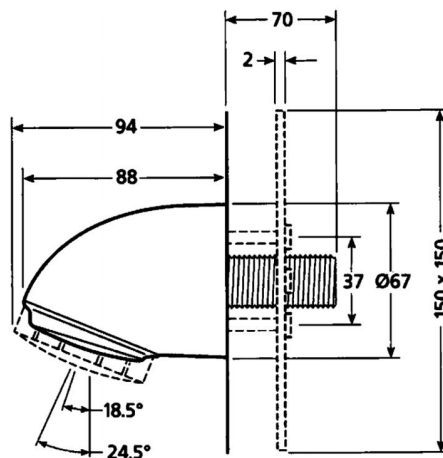

SANIttech

Hubice, hlavice a sprchové panely
Sprchové hlavice a sestavy

RADA VR 105 - VR 106

Popis

Pevná sprchová hlavice s otočnou sprchovou růžicí, s omezením průtoku, vandaluvzdorné provedení, použité materiály odolné proti korozi a vodnímu kameni.

Projektová specifikace

Nastavitelný úhel výtoku vody, regulátor průtoku a nerez filtr integrován v tělese hlavice, výrobce i dodavatel certifikován dle normy ISO 9001.

Co je součástí dodávky

Viz položky na rozměrovém nákresu.

Doporučená dovýbava

Filtr JUDO se zpětným proplachem.

Obj.č.	Průtok	Přípojení	Hmotnost	Teplota
RD14201300	9 l/min	1/2"	1,08 kg	max. 65°C
RD14201400	6 l/min	1/2"	1,08 kg	max. 65°C