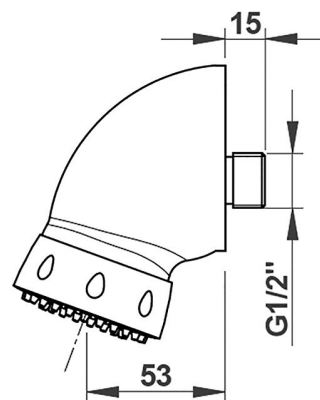

SANIttech

Hubice, hlavice a sprchové panely
Sprchové hlavice a sestavy

PRESTO 29255

**Popis**

Náklonná sprchová hlavice, speciální konstrukce výtoku proti usazování vodního kamene, připojení ze zdi, vandaluvzdorné provedení.