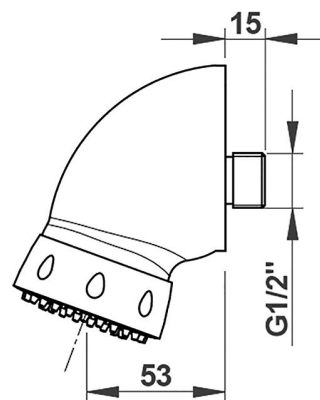

SANItech

Hubice, hlavice a sprchové panely
Sprchové hlavice a sestavy

PRESTO 29255

**Popis**

Náklonná sprchová hlavice, speciální konstrukce výtoku proti usazování vodního kamene, připojení ze zdi, vandaluvzdorné provedení.