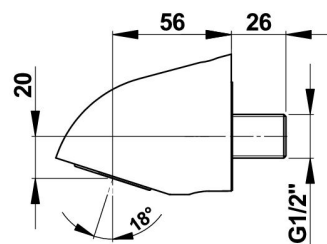

SANIttech

Hubice, hlavice a sprchové panely
Sprchové hlavice a sestavy

PRESTO 29301

Popis

Pevná sprchová hlavice, připojení ze zdi, vandaluvzdorné provedení, použité materiály odolné proti korozi a vodnímu kameni.

Projektová specifikace

Odolné/vandaluvzdorné provedení, výrobce i dodavatel certifikován dle normy ISO 9001.

Co je součástí dodávky

Viz položky na rozměrovém nákresu.

Doporučená dovýbava

Filtr JUDO se zpětným proplachem.

Obj.č.	Průtok	Připojení	Hmotnost	Teplota
PT14200800	bez omezení	1/2"	0,97 kg	max. 70°C