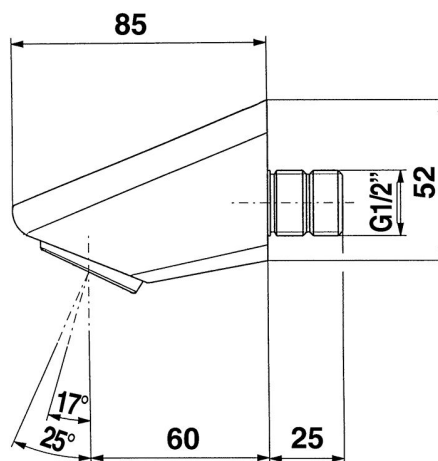

SANIttech

Hubice, hlavice a sprchové panely
Sprchové hlavice a sestavy

PRESTO 29110

Popis

Pevná sprchová hlavice s nastavitelným úhlem výtoku, připojení ze zdi, vandaluvzdorné provedení, anti-suicide, použité materiály odolné proti korozi a vodnímu kameni.

Obj.č.	Průtok	Připojení	Hmotnost	Teplota
PT14200200	8 či 10 l/min	1/2"	0,69 kg	max. 70°C