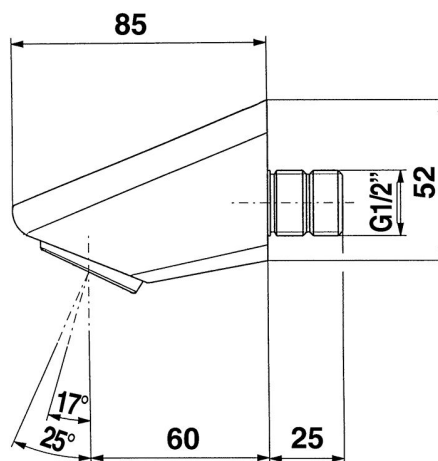

SANIttech

Hubice, hlavice a sprchové panely
Sprchové hlavice a sestavy

PRESTO 29110

**Popis**

Pevná sprchová hlavice s nastavitelným úhlem výtoku, připojení ze zdi, vandaluvzdorné provedení, anti-suicide, použité materiály odolné proti korozi a vodnímu kameni.

Obj.č.	Průtok	Připojení	Hmotnost	Teplota
PT14200200	8 či 10 l/min	1/2"	0,69 kg	max. 70°C