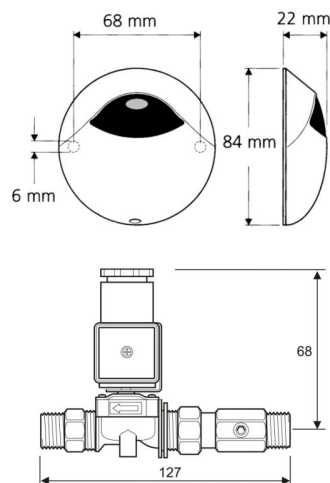

SANItech

Elektronické ventily
Skupinové Pulse

RADA MULTI 120 sestava pro WC

**Popis**

Elektronický senzor pro WC na zeď s kabelem 3 m, aktivační vzdálenost 5 cm, 3/4" solenoidový ventil, vzdálenost senzoru max. 100 m – kabel 2 x 0,50 mm², připojení solenoidového ventilu: vzdálenost max. 14 m - kabel 2 x 0,50 mm² vzdálenost max. 20 m - kabel 2 x 0,75 mm² vzdálenost max. 26 m - kabel 2 x 1,00 mm² vzdálenost max. 52 m - kabel 2 x 1,50 mm²

Co je součástí dodávky

Viz položky na rozměrovém nákresu.

Doporučená dovybava

Filtr JUDO se zpětným proplachem. Instalační mezikroužek pro kabel. MULTI řídicí jednotka Pulse, včetně transformátoru.

Obj. číslo	Připojení	Napětí	Hmotnost
ML11700700	3/4"	12 V	1,10 kg