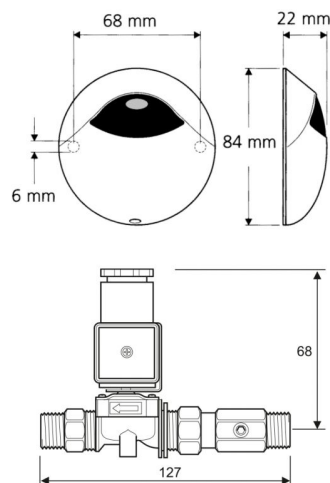

## SANIttech

Elektronické ventily  
Skupinové Pulse

RADA MULTI 120 sestava pro WC

**Popis**

Elektronický senzor pro WC na zeď s kabelem 3 m, aktivační vzdálenost 5 cm, 3/4" solenoidový ventil, vzdálenost senzoru max. 100 m – kabel 2 x 0,50 mm<sup>2</sup>, připojení solenoidového ventilu: vzdálenost max. 14 m - kabel 2 x 0,50 mm<sup>2</sup> vzdálenost max. 20 m - kabel 2 x 0,75 mm<sup>2</sup> vzdálenost max. 26 m - kabel 2 x 1,00 mm<sup>2</sup> vzdálenost max. 52 m - kabel 2 x 1,50 mm<sup>2</sup>

Obj. číslo	Připojení	Napětí	Hmotnost
ML11700700	3/4"	12 V	1,10 kg