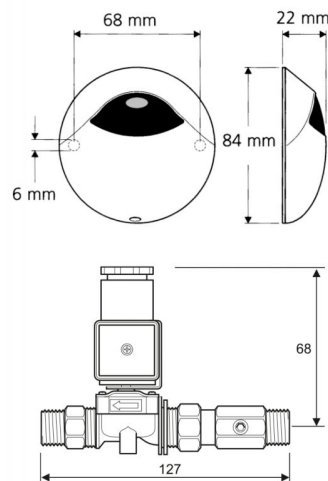

## Popis

or pisoárový na zeď (50 cm) a solenoidový ventil do zdi, vzdálenost senzoru max. 100 m – kabel 2 × 0,50 mm<sup>2</sup>, připojení solenoidového ventilu: vzdálenost max. 27 m – kabel 2 × 0,50 mm<sup>2</sup> vzdálenost max. 40 m – kabel 2 × 0,75 mm<sup>2</sup> vzdálenost max. 53 m – kabel 2 × 1,00 mm<sup>2</sup> vzdálenost max. 104 m – kabel 2 × 1,50 mm<sup>2</sup>

## Co je součástí dodávky

Viz položky na rozměrovém nákresu.