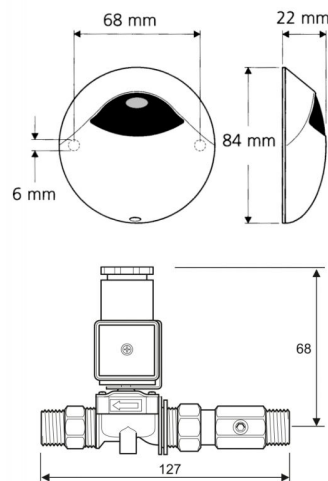

SANItech

Elektronické ventily
Skupinové Pulse

RADA MULTI 122 sestava pisoárová

**Popis**

or pisoárový na zeď (50 cm) a solenoidový ventil do zdi, vzdálenost senzoru max. 100 m – kabel 2 × 0,50 mm², připojení solenoidového ventilu: vzdálenost max. 27 m – kabel 2 × 0,50 mm² vzdálenost max. 40 m – kabel 2 × 0,75 mm² vzdálenost max. 53 m – kabel 2 × 1,00 mm² vzdálenost max. 104 m – kabel 2 × 1,50 mm²

Co je součástí dodávky

Viz položky na rozměrovém nákresu.

Doporučená dovýbava

Filtr JUDO se zpětným proplachem. Instalační mezikroužek pro kabel. MULTI řídicí jednotka Pulse, včetně transformátoru.

Obj. číslo	Připojení	Napětí	Hmotnost
ML11600100	1/2"	12 V	1,10 kg