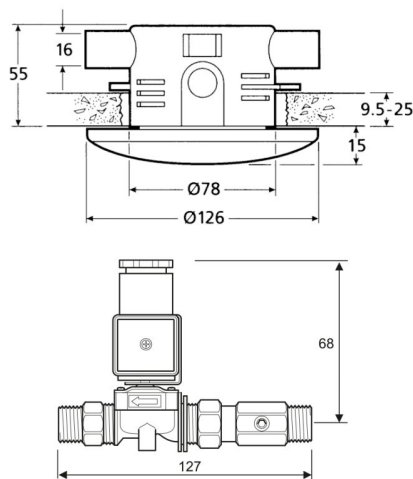

SANItech

Elektronické ventily
Skupinové Pulse

RADA MULTI 124 sestava umyvadlová

**Popis**

Elektronický senzor umyvadlový do podhledu (250 cm) a solenoidový ventil do zdi, vzdálenost senzoru max. 100 m – kabel 2 × 0,50 mm², připojení solenoidového ventilu : vzdálenost max. 27 m – kabel 2 × 0,50 mm² vzdálenost max. 40 m – kabel 2 × 0,75 mm² vzdálenost max. 53 m – kabel 2 × 1,00 mm² vzdálenost max. 104 m – kabel 2 × 1,50 mm²

Co je součástí dodávky

Viz položky na rozměrovém nákresu.

Doporučená dovýbava

Umyvadlová hubice/sprchová hlavice. Filtr JUDO se zpětným proplachem. Instalační mezikroužek pro kabel. MULTI řídicí jednotka Pulse, včetně transformátoru.

Obj. číslo	Připojení	Napětí	Hmotnost
ML11400300	1/2"	12 V	1,05 kg