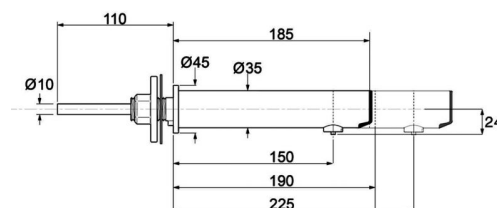

SANItech

Elektronické ventily
Skupinové Outlook

RADA OUTLOOK infra hubice

**Popis**

RADA OUTLOOK výtoková infra hubice 150 - 225 mm, do zdi

Obj. číslo	Průtok	Připojení vstup	Napájení	Provozní tlak	Tlaková ztráta	Teplota	Délka (mm)
RD18108100	5 l/min	1/2"	230 V AC/5V DC	max. 0,8 MPa	min. 0,02 MPa	max. 85°C	150
RD18108200	5 l/min	1/2"	230 V AC/5V DC	max. 0,8 MPa	min. 0,02 MPa	max. 85°C	190
RD18108300	5 l/min	1/2"	230 V AC/5V DC	max. 0,8 MPa	min. 0,02 MPa	max. 85°C	225