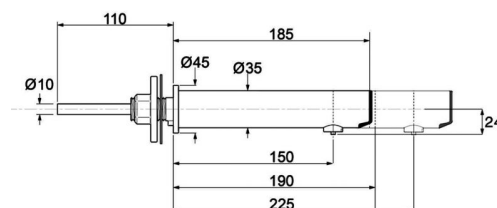

## SANItch

Elektronické ventily  
Skupinové Outlook

RADA OUTLOOK infra hubice

**Popis**

RADA OUTLOOK výtoková infra hubice 150 - 225 mm, do zdi

Obj. číslo	Průtok	Připojení vstup	Napájení	Provozní tlak	Tlaková ztráta	Teplota	Délka (mm)
RD18108100	5 l/min	1/2"	230 V AC/5V DC	max. 0,8 MPa	min. 0,02 MPa	max. 85°C	150
RD18108200	5 l/min	1/2"	230 V AC/5V DC	max. 0,8 MPa	min. 0,02 MPa	max. 85°C	190
RD18108300	5 l/min	1/2"	230 V AC/5V DC	max. 0,8 MPa	min. 0,02 MPa	max. 85°C	225